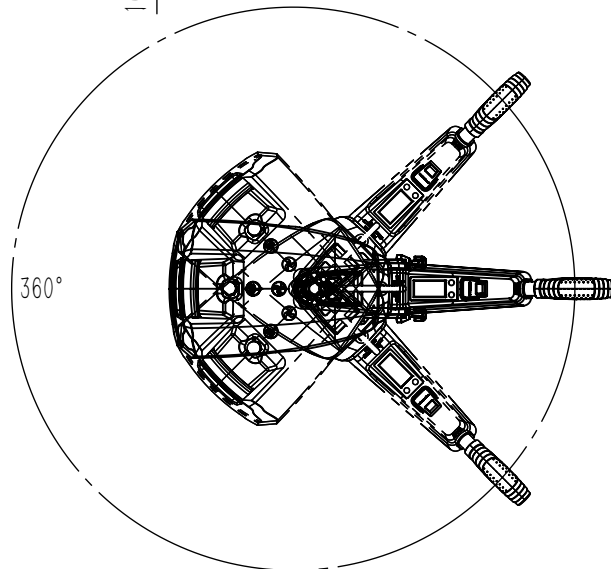

EPROPULSION

TECHNISCHE ZEICHNUNGEN

Technical Drawings

			
Spirit 1.0 Plus			
Maßstab	1:15	Version	V1.0

			
Spirit 1.0 Evo			
Maßstab	1:15	Version	V1.0

			
Spirit 1.0 Evo			
Maßstab	1:15	Version	V1.0

			
Navy 3.0 Evo			
Maßstab	1:12	Version	V1.0

			
Navy 6.0 Evo			
Maßstab	1:14	Version	V1.0

			
Evo Pinne			
Maßstab	1:5	Version	V1.0

			
Evo Fernsteuerung			
Maßstab	1:3	Version	V1.0

			
Evo seitl. Steuerung mit separatem Display			
Maßstab	1:2.5	Version	V1.0

			
EVO Doppelfernsteuerung			
Maßstab	1:3	Version	V1.0

			
Display für Evo seitl. Steuerung und Doppelfernsteuerung			
Maßstab	1:2	Version	V1.0

Unit: mm

* Clearance for cable connection

ePropulsion E40 Batterie			
Artikelnummer: 05319	Erscheinungstag: 27.08.2020	Version: 1.1	Gewicht: 28 kg

Unit: mm

* Clearance for cable connection

ePropulsion E80 Batterie			
Artikelnummer: 05320	Erscheinungstag: 27.08.2020	Version: 1.1	Gewicht: 48 kg

Unit: mm

ePropulsion E175 Batterie			
Artikelnummer: 05321	Erscheinungstag: 27.08.2020	Version: 1.1	Gewicht: 87 kg