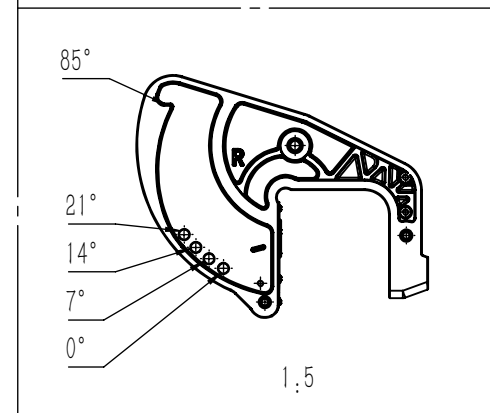

EPROPULSION

TECHNISCHE ZEICHNUNGEN

Technical Drawings

			
Spirit 1.0 Plus			
Maßstab	1:15	Version	V1.0

			
Spirit 1.0 Evo			
Maßstab	1:15	Version	V1.0

			
Spirit 1.0 Evo			
Maßstab	1:15	Version	V1.0

			
Navy 3.0 Evo			
Maßstab	1:12	Version	V1.0

			
Navy 6.0 Evo			
Maßstab	1:14	Version	V1.0

			
Evo Pinne			
Maßstab	1:5	Version	V1.0

			
Evo Fernsteuerung			
Maßstab	1:3	Version	V1.0

			
Evo seitl. Steuerung mit separatem Display			
Maßstab	1:2.5	Version	V1.0

			
EVO Doppelfernsteuerung			
Maßstab	1:3	Version	V1.0

			
Display für Evo seitl. Steuerung und Doppelfernsteuerung			
Maßstab	1:2	Version	V1.0

Unit: mm

* Clearance for cable connection

ePropulsion E40 Batterie			
Artikelnummer: 05319	Erscheinungstag: 27.08.2020	Version: 1.1	Gewicht: 28 kg

Unit: mm

* Clearance for cable connection

ePropulsion E80 Batterie			
Artikelnummer: 05320	Erscheinungstag: 27.08.2020	Version: 1.1	Gewicht: 48 kg

Unit: mm

ePropulsion E175 Batterie			
Artikelnummer: 05321	Erscheinungstag: 27.08.2020	Version: 1.1	Gewicht: 87 kg