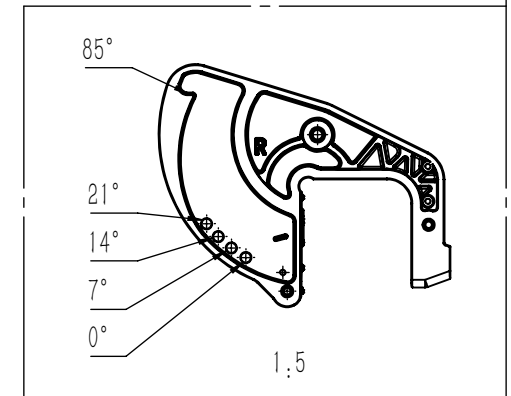

EPROPULSION

TECHNISCHE ZEICHNUNGEN

Technical Drawings

			
Spirit 1.0 Plus			
Maßstab	1:15	Version	V1.0

			
Spirit 1.0 Evo			
Maßstab	1:15	Version	V1.0

			
Spirit 1.0 Evo			
Maßstab	1:15	Version	V1.0

			
Navy 3.0 Evo			
Maßstab	1:12	Version	V1.0

			
Navy 6.0 Evo			
Maßstab	1:14	Version	V1.0

			
Evo Pinne			
Maßstab	1:5	Version	V1.0

			
Evo Fernsteuerung			
Maßstab	1:3	Version	V1.0

			
Evo seitl. Steuerung mit separatem Display			
Maßstab	1:2.5	Version	V1.0

			
EVO Doppelfernsteuerung			
Maßstab	1:3	Version	V1.0

			
Display für Evo seitl. Steuerung und Doppelfernsteuerung			
Maßstab	1:2	Version	V1.0

Unit: mm

* Clearance for cable connection

ePropulsion E40 Batterie			
Artikelnummer: 05319	Erscheinungstag: 27.08.2020	Version: 1.1	Gewicht: 28 kg

Unit: mm

* Clearance for cable connection

ePropulsion E80 Batterie			
Artikelnummer: 05320	Erscheinungstag: 27.08.2020	Version: 1.1	Gewicht: 48 kg

Unit: mm

ePropulsion E175 Batterie			
Artikelnummer: 05321	Erscheinungstag: 27.08.2020	Version: 1.1	Gewicht: 87 kg