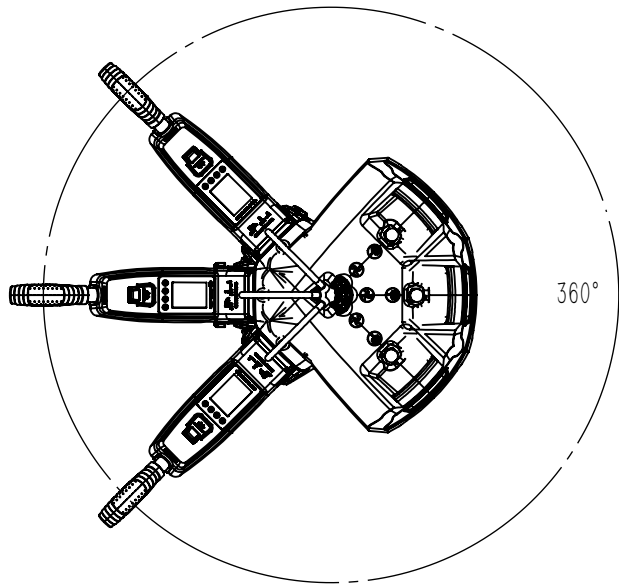

EPROPULSION

TECHNISCHE ZEICHNUNGEN

Technical Drawings

			
Spirit 1.0 Plus			
Maßstab	1:15	Version	V1.0

			
Spirit 1.0 Evo			
Maßstab	1:15	Version	V1.0

			
Spirit 1.0 Evo			
Maßstab	1:15	Version	V1.0

			
Navy 3.0 Evo			
Maßstab	1:12	Version	V1.0

			
Navy 6.0 Evo			
Maßstab	1:14	Version	V1.0

			
Evo Pinne			
Maßstab	1:5	Version	V1.0

			
Evo Fernsteuerung			
Maßstab	1:3	Version	V1.0

			
Evo seitl. Steuerung mit separatem Display			
Maßstab	1:2.5	Version	V1.0

			
EVO Doppelfernsteuerung			
Maßstab	1:3	Version	V1.0

			
Display für Evo seitl. Steuerung und Doppelfernsteuerung			
Maßstab	1:2	Version	V1.0

Unit: mm

* Clearance for cable connection

ePropulsion E40 Batterie			
Artikelnummer: 05319	Erscheinungstag: 27.08.2020	Version: 1.1	Gewicht: 28 kg

Unit: mm

* Clearance for cable connection

ePropulsion E80 Batterie			
Artikelnummer: 05320	Erscheinungstag: 27.08.2020	Version: 1.1	Gewicht: 48 kg

Unit: mm

ePropulsion E175 Batterie			
Artikelnummer: 05321	Erscheinungstag: 27.08.2020	Version: 1.1	Gewicht: 87 kg