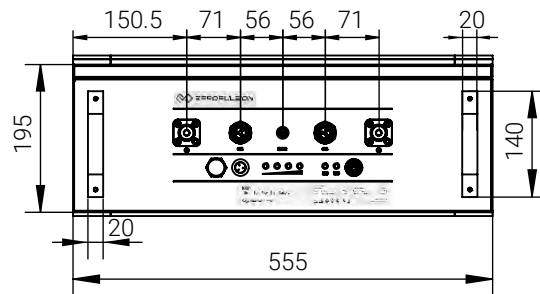

			
Navy 6.0 Evo			
Maßstab	1:14	Version	V1.0

			
Evo Pinne			
Maßstab	1:5	Version	V1.0

			
Evo Fernsteuerung			
Maßstab	1:3	Version	V1.0

			
Evo seitl. Steuerung mit separatem Display			
Maßstab	1:2.5	Version	V1.0

			
EVO Doppelfernsteuerung			
Maßstab	1:3	Version	V1.0

			
Display für Evo seitl. Steuerung und Doppelfernsteuerung			
Maßstab	1:2	Version	V1.0

Unit: mm

* Clearance for cable connection

ePropulsion E40 Batterie			
Artikelnummer: 05319	Erscheinungstag: 27.08.2020	Version: 1.1	Gewicht: 28 kg

Unit: mm

* Clearance for cable connection

ePropulsion E80 Batterie			
Artikelnummer: 05320	Erscheinungstag: 27.08.2020	Version: 1.1	Gewicht: 48 kg

Unit: mm

ePropulsion E175 Batterie			
Artikelnummer: 05321	Erscheinungstag: 27.08.2020	Version: 1.1	Gewicht: 87 kg

			
Pod Drive 1.0 Evo			
Maßstab	1:7	Version	V1.0

			
Pod Drive 3.0 Evo			
Maßstab	1:10	Version	V1.0

			
Pod Drive 6.0 Evo			
Maßstab	1 : 10	Version	V1.0