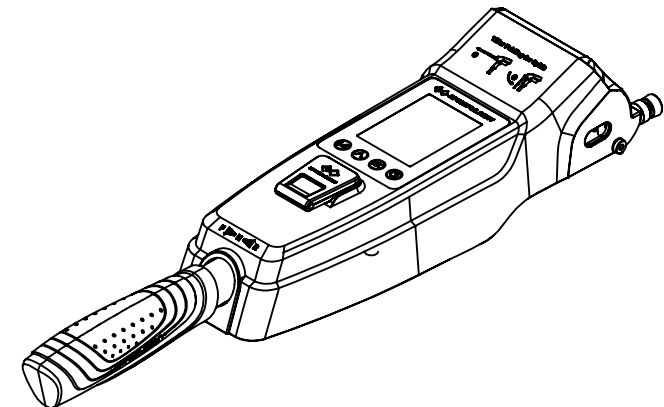

EPROPULSION

TECHNISCHE ZEICHNUNGEN

Technical Drawings

			
Spirit 1.0 Plus			
Maßstab	1:15	Version	V1.0

			
Spirit 1.0 Evo			
Maßstab	1:15	Version	V1.0

			
Spirit 1.0 Evo			
Maßstab	1:15	Version	V1.0

			
Navy 3.0 Evo			
Maßstab	1:12	Version	V1.0

			
Navy 6.0 Evo			
Maßstab	1:14	Version	V1.0

			
Evo Pinne			
Maßstab	1:5	Version	V1.0

			
Evo Fernsteuerung			
Maßstab	1:3	Version	V1.0

			
Evo seitl. Steuerung mit separatem Display			
Maßstab	1:2.5	Version	V1.0

			
EVO Doppelfernsteuerung			
Maßstab	1:3	Version	V1.0

			
Display für Evo seitl. Steuerung und Doppelfernsteuerung			
Maßstab	1:2	Version	V1.0

Unit: mm

* Clearance for cable connection

ePropulsion E40 Batterie			
Artikelnummer: 05319	Erscheinungstag: 27.08.2020	Version: 1.1	Gewicht: 28 kg

Unit: mm

* Clearance for cable connection

ePropulsion E80 Batterie			
Artikelnummer: 05320	Erscheinungstag: 27.08.2020	Version: 1.1	Gewicht: 48 kg

Unit: mm

ePropulsion E175 Batterie			
Artikelnummer: 05321	Erscheinungstag: 27.08.2020	Version: 1.1	Gewicht: 87 kg