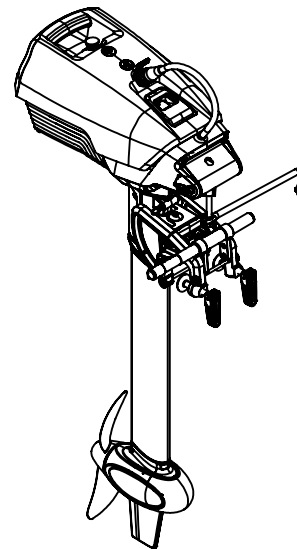

EPROPULSION

TECHNISCHE ZEICHNUNGEN

Technical Drawings

			
Spirit 1.0 Plus			
Maßstab	1:15	Version	V1.0

			
Spirit 1.0 Evo			
Maßstab	1:15	Version	V1.0

			
Spirit 1.0 Evo			
Maßstab	1:15	Version	V1.0

			
Navy 3.0 Evo			
Maßstab	1:12	Version	V1.0

			
Navy 6.0 Evo			
Maßstab	1:14	Version	V1.0

			
Evo Pinne			
Maßstab	1:5	Version	V1.0

			
Evo Fernsteuerung			
Maßstab	1:3	Version	V1.0

			
Evo seitl. Steuerung mit separatem Display			
Maßstab	1:2.5	Version	V1.0

			
EVO Doppelfernsteuerung			
Maßstab	1:3	Version	V1.0

			
Display für Evo seitl. Steuerung und Doppelfernsteuerung			
Maßstab	1:2	Version	V1.0

Unit: mm

* Clearance for cable connection

ePropulsion E40 Batterie			
Artikelnummer: 05319	Erscheinungstag: 27.08.2020	Version: 1.1	Gewicht: 28 kg