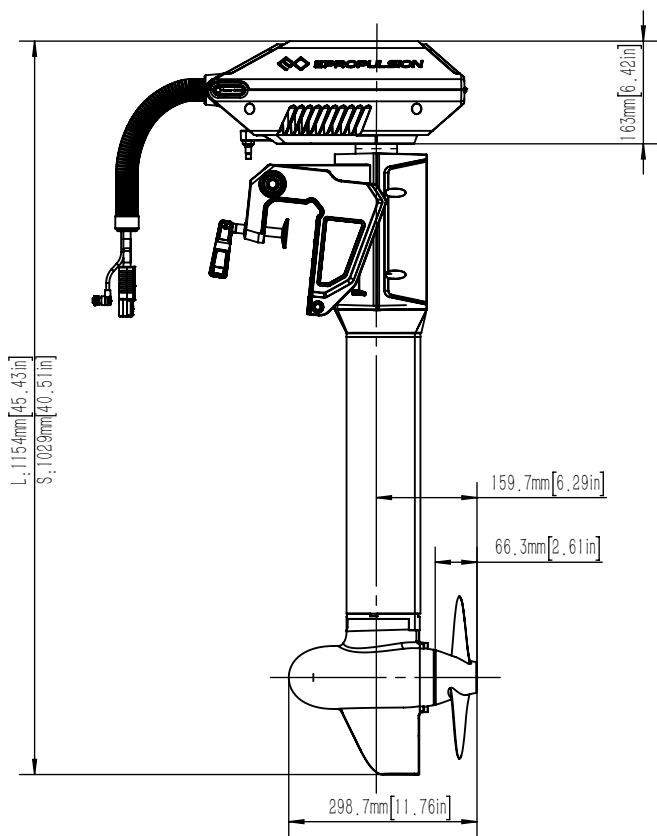

EPROPULSION

TECHNISCHE ZEICHNUNGEN

Technical Drawings

			
Spirit 1.0 Plus			
Maßstab	1:15	Version	V1.0

			
Spirit 1.0 Evo			
Maßstab	1:15	Version	V1.0

			
Spirit 1.0 Evo			
Maßstab	1:15	Version	V1.0

			
Navy 3.0 Evo			
Maßstab	1:12	Version	V1.0

			
Navy 6.0 Evo			
Maßstab	1:14	Version	V1.0

			
Evo Pinne			
Maßstab	1:5	Version	V1.0

			
Evo Fernsteuerung			
Maßstab	1:3	Version	V1.0

			
Evo seitl. Steuerung mit separatem Display			
Maßstab	1:2.5	Version	V1.0

			
EVO Doppelfernsteuerung			
Maßstab	1:3	Version	V1.0

			
Display für Evo seitl. Steuerung und Doppelfernsteuerung			
Maßstab	1:2	Version	V1.0

Unit: mm

* Clearance for cable connection

ePropulsion E40 Batterie			
Artikelnummer: 05319	Erscheinungstag: 27.08.2020	Version: 1.1	Gewicht: 28 kg

Unit: mm

* Clearance for cable connection

ePropulsion E80 Batterie			
Artikelnummer: 05320	Erscheinungstag: 27.08.2020	Version: 1.1	Gewicht: 48 kg

Unit: mm

ePropulsion E175 Batterie			
Artikelnummer: 05321	Erscheinungstag: 27.08.2020	Version: 1.1	Gewicht: 87 kg