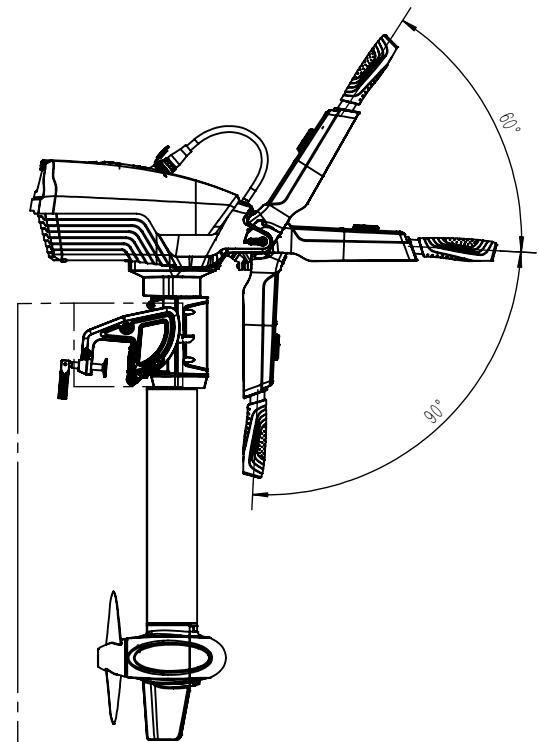

EPROPULSION

TECHNISCHE ZEICHNUNGEN

Technical Drawings

			
Spirit 1.0 Plus			
Maßstab	1:15	Version	V1.0

			
Spirit 1.0 Evo			
Maßstab	1:15	Version	V1.0

			
Spirit 1.0 Evo			
Maßstab	1:15	Version	V1.0

			
Navy 3.0 Evo			
Maßstab	1:12	Version	V1.0

			
Navy 6.0 Evo			
Maßstab	1:14	Version	V1.0

			
Evo Pinne			
Maßstab	1:5	Version	V1.0

			
Evo Fernsteuerung			
Maßstab	1:3	Version	V1.0

			
Evo seitl. Steuerung mit separatem Display			
Maßstab	1:2.5	Version	V1.0

			
EVO Doppelfernsteuerung			
Maßstab	1:3	Version	V1.0

			
Display für Evo seitl. Steuerung und Doppelfernsteuerung			
Maßstab	1:2	Version	V1.0

Unit: mm

* Clearance for cable connection

ePropulsion E40 Batterie			
Artikelnummer: 05319	Erscheinungstag: 27.08.2020	Version: 1.1	Gewicht: 28 kg

Unit: mm

* Clearance for cable connection

ePropulsion E80 Batterie			
Artikelnummer: 05320	Erscheinungstag: 27.08.2020	Version: 1.1	Gewicht: 48 kg

Unit: mm

ePropulsion E175 Batterie			
Artikelnummer: 05321	Erscheinungstag: 27.08.2020	Version: 1.1	Gewicht: 87 kg