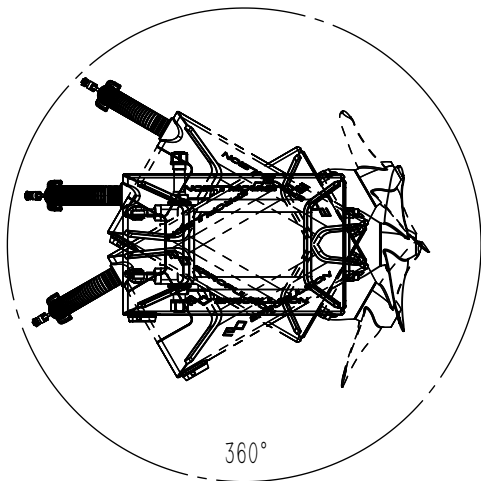

EPROPULSION

TECHNISCHE ZEICHNUNGEN

Technical Drawings

			
Spirit 1.0 Plus			
Maßstab	1:15	Version	V1.0

			
Spirit 1.0 Evo			
Maßstab	1:15	Version	V1.0

			
Spirit 1.0 Evo			
Maßstab	1:15	Version	V1.0

			
Navy 3.0 Evo			
Maßstab	1:12	Version	V1.0

			
Navy 6.0 Evo			
Maßstab	1:14	Version	V1.0

			
Evo Pinne			
Maßstab	1:5	Version	V1.0

			
Evo Fernsteuerung			
Maßstab	1:3	Version	V1.0

			
Evo seitl. Steuerung mit separatem Display			
Maßstab	1:2.5	Version	V1.0

			
EVO Doppelfernsteuerung			
Maßstab	1:3	Version	V1.0

			
Display für Evo seitl. Steuerung und Doppelfernsteuerung			
Maßstab	1:2	Version	V1.0

Unit: mm

* Clearance for cable connection

ePropulsion E40 Batterie			
Artikelnummer: 05319	Erscheinungstag: 27.08.2020	Version: 1.1	Gewicht: 28 kg

Unit: mm

* Clearance for cable connection

ePropulsion E80 Batterie			
Artikelnummer: 05320	Erscheinungstag: 27.08.2020	Version: 1.1	Gewicht: 48 kg

Unit: mm

ePropulsion E175 Batterie			
Artikelnummer: 05321	Erscheinungstag: 27.08.2020	Version: 1.1	Gewicht: 87 kg