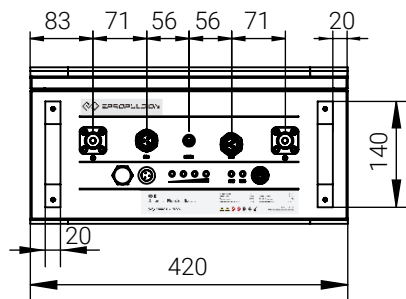

EPROPULSION

TECHNISCHE ZEICHNUNGEN

Technical Drawings

			
Spirit 1.0 Plus			
Maßstab	1:15	Version	V1.0

			
Spirit 1.0 Evo			
Maßstab	1:15	Version	V1.0

			
Spirit 1.0 Evo			
Maßstab	1:15	Version	V1.0

			
Navy 3.0 Evo			
Maßstab	1:12	Version	V1.0

			
Navy 6.0 Evo			
Maßstab	1:14	Version	V1.0

			
Evo Pinne			
Maßstab	1:5	Version	V1.0

			
Evo Fernsteuerung			
Maßstab	1:3	Version	V1.0

			
Evo seitl. Steuerung mit separatem Display			
Maßstab	1:2.5	Version	V1.0

			
EVO Doppelfernsteuerung			
Maßstab	1:3	Version	V1.0

			
Display für Evo seitl. Steuerung und Doppelfernsteuerung			
Maßstab	1:2	Version	V1.0

Unit: mm

* Clearance for cable connection

ePropulsion E40 Batterie			
Artikelnummer: 05319	Erscheinungstag: 27.08.2020	Version: 1.1	Gewicht: 28 kg

Unit: mm

* Clearance for cable connection

ePropulsion E80 Batterie			
Artikelnummer: 05320	Erscheinungstag: 27.08.2020	Version: 1.1	Gewicht: 48 kg

Unit: mm

ePropulsion E175 Batterie			
Artikelnummer: 05321	Erscheinungstag: 27.08.2020	Version: 1.1	Gewicht: 87 kg