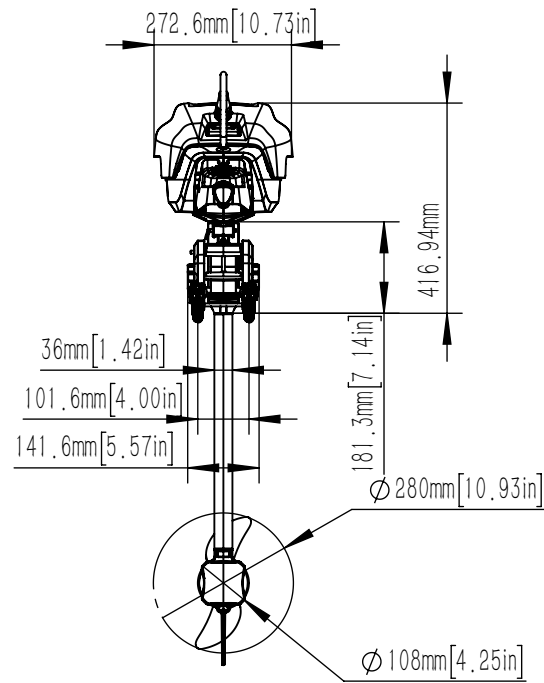

EPROPULSION

TECHNISCHE ZEICHNUNGEN

Technical Drawings

			
Spirit 1.0 Plus			
Maßstab	1:15	Version	V1.0

			
Spirit 1.0 Evo			
Maßstab	1:15	Version	V1.0

			
Spirit 1.0 Evo			
Maßstab	1:15	Version	V1.0

			
Navy 3.0 Evo			
Maßstab	1:12	Version	V1.0

			
Navy 6.0 Evo			
Maßstab	1:14	Version	V1.0

			
Evo Pinne			
Maßstab	1:5	Version	V1.0

			
Evo Fernsteuerung			
Maßstab	1:3	Version	V1.0

			
Evo seitl. Steuerung mit separatem Display			
Maßstab	1:2.5	Version	V1.0

			
EVO Doppelfernsteuerung			
Maßstab	1:3	Version	V1.0

			
Display für Evo seitl. Steuerung und Doppelfernsteuerung			
Maßstab	1:2	Version	V1.0

Unit: mm

* Clearance for cable connection

ePropulsion E40 Batterie			
Artikelnummer: 05319	Erscheinungstag: 27.08.2020	Version: 1.1	Gewicht: 28 kg

Unit: mm

* Clearance for cable connection

ePropulsion E80 Batterie			
Artikelnummer: 05320	Erscheinungstag: 27.08.2020	Version: 1.1	Gewicht: 48 kg

Unit: mm

ePropulsion E175 Batterie			
Artikelnummer: 05321	Erscheinungstag: 27.08.2020	Version: 1.1	Gewicht: 87 kg