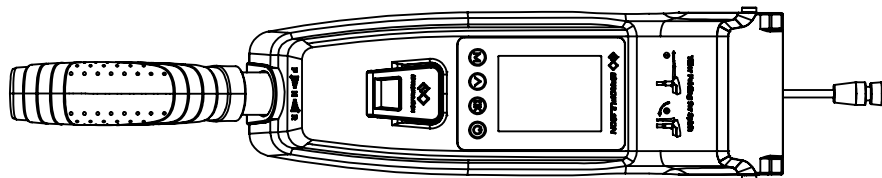

EPROPULSION

TECHNISCHE ZEICHNUNGEN

Technical Drawings

			
Spirit 1.0 Plus			
Maßstab	1:15	Version	V1.0

			
Spirit 1.0 Evo			
Maßstab	1:15	Version	V1.0

			
Spirit 1.0 Evo			
Maßstab	1:15	Version	V1.0

			
Navy 3.0 Evo			
Maßstab	1:12	Version	V1.0

			
Navy 6.0 Evo			
Maßstab	1:14	Version	V1.0

			
Evo Pinne			
Maßstab	1:5	Version	V1.0

			
Evo Fernsteuerung			
Maßstab	1:3	Version	V1.0

			
Evo seitl. Steuerung mit separatem Display			
Maßstab	1:2.5	Version	V1.0

			
EVO Doppelfernsteuerung			
Maßstab	1:3	Version	V1.0

			
Display für Evo seitl. Steuerung und Doppelfernsteuerung			
Maßstab	1:2	Version	V1.0

Unit: mm

* Clearance for cable connection

ePropulsion E40 Batterie			
Artikelnummer: 05319	Erscheinungstag: 27.08.2020	Version: 1.1	Gewicht: 28 kg

Unit: mm

* Clearance for cable connection

ePropulsion E80 Batterie			
Artikelnummer: 05320	Erscheinungstag: 27.08.2020	Version: 1.1	Gewicht: 48 kg

Unit: mm

ePropulsion E175 Batterie			
Artikelnummer: 05321	Erscheinungstag: 27.08.2020	Version: 1.1	Gewicht: 87 kg