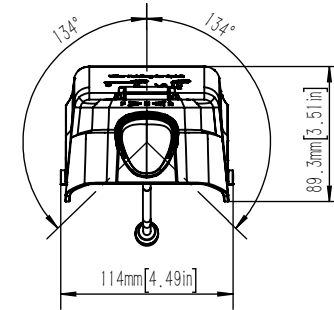

EPROPULSION

TECHNISCHE ZEICHNUNGEN

Technical Drawings

			
Spirit 1.0 Plus			
Maßstab	1:15	Version	V1.0

			
Spirit 1.0 Evo			
Maßstab	1:15	Version	V1.0

			
Spirit 1.0 Evo			
Maßstab	1:15	Version	V1.0

			
Navy 3.0 Evo			
Maßstab	1:12	Version	V1.0

			
Navy 6.0 Evo			
Maßstab	1:14	Version	V1.0

			
Evo Pinne			
Maßstab	1:5	Version	V1.0

			
Evo Fernsteuerung			
Maßstab	1:3	Version	V1.0

			
Evo seitl. Steuerung mit separatem Display			
Maßstab	1:2.5	Version	V1.0

			
EVO Doppelfernsteuerung			
Maßstab	1:3	Version	V1.0

			
Display für Evo seitl. Steuerung und Doppelfernsteuerung			
Maßstab	1:2	Version	V1.0

Unit: mm

* Clearance for cable connection

ePropulsion E40 Batterie			
Artikelnummer: 05319	Erscheinungstag: 27.08.2020	Version: 1.1	Gewicht: 28 kg

Unit: mm

* Clearance for cable connection

ePropulsion E80 Batterie			
Artikelnummer: 05320	Erscheinungstag: 27.08.2020	Version: 1.1	Gewicht: 48 kg

Unit: mm

ePropulsion E175 Batterie			
Artikelnummer: 05321	Erscheinungstag: 27.08.2020	Version: 1.1	Gewicht: 87 kg