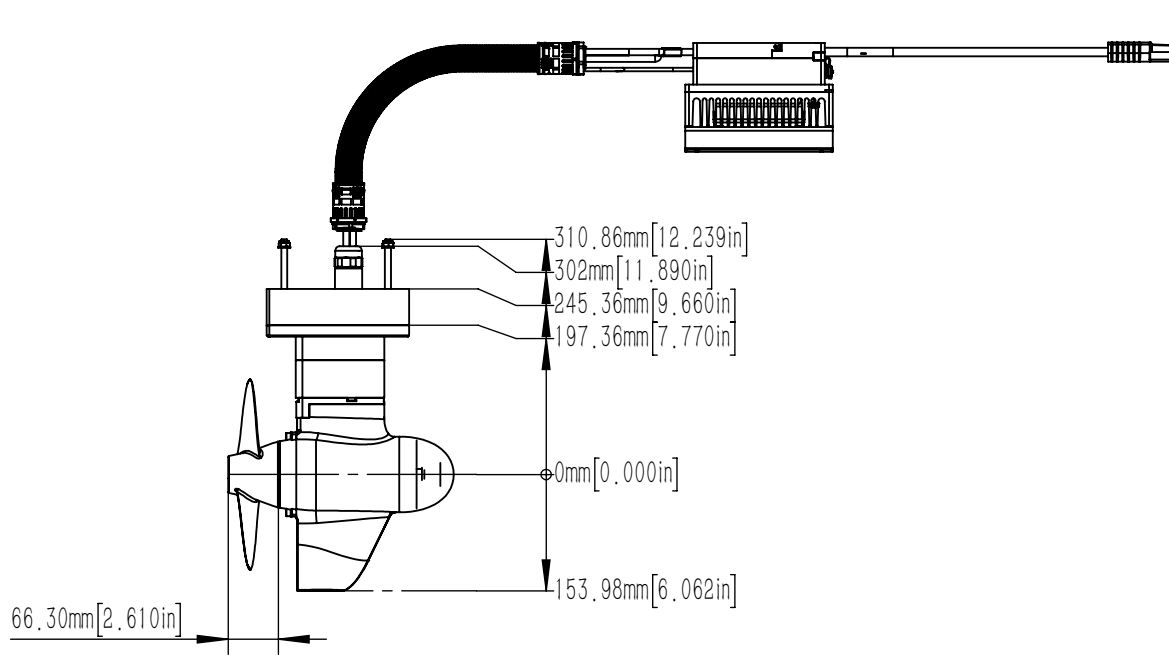

			
Navy 6.0 Evo			
Maßstab	1:14	Version	V1.0

			
Evo Pinne			
Maßstab	1:5	Version	V1.0

			
Evo Fernsteuerung			
Maßstab	1:3	Version	V1.0

			
Evo seitl. Steuerung mit separatem Display			
Maßstab	1:2.5	Version	V1.0

			
EVO Doppelfernsteuerung			
Maßstab	1:3	Version	V1.0

			
Display für Evo seitl. Steuerung und Doppelfernsteuerung			
Maßstab	1:2	Version	V1.0

Unit: mm

* Clearance for cable connection

ePropulsion E40 Batterie			
Artikelnummer: 05319	Erscheinungstag: 27.08.2020	Version: 1.1	Gewicht: 28 kg

Unit: mm

* Clearance for cable connection

ePropulsion E80 Batterie			
Artikelnummer: 05320	Erscheinungstag: 27.08.2020	Version: 1.1	Gewicht: 48 kg

Unit: mm

ePropulsion E175 Batterie			
Artikelnummer: 05321	Erscheinungstag: 27.08.2020	Version: 1.1	Gewicht: 87 kg

			
Pod Drive 1.0 Evo			
Maßstab	1:7	Version	V1.0

			
Pod Drive 3.0 Evo			
Maßstab	1:10	Version	V1.0

			
Pod Drive 6.0 Evo			
Maßstab	1 : 10	Version	V1.0