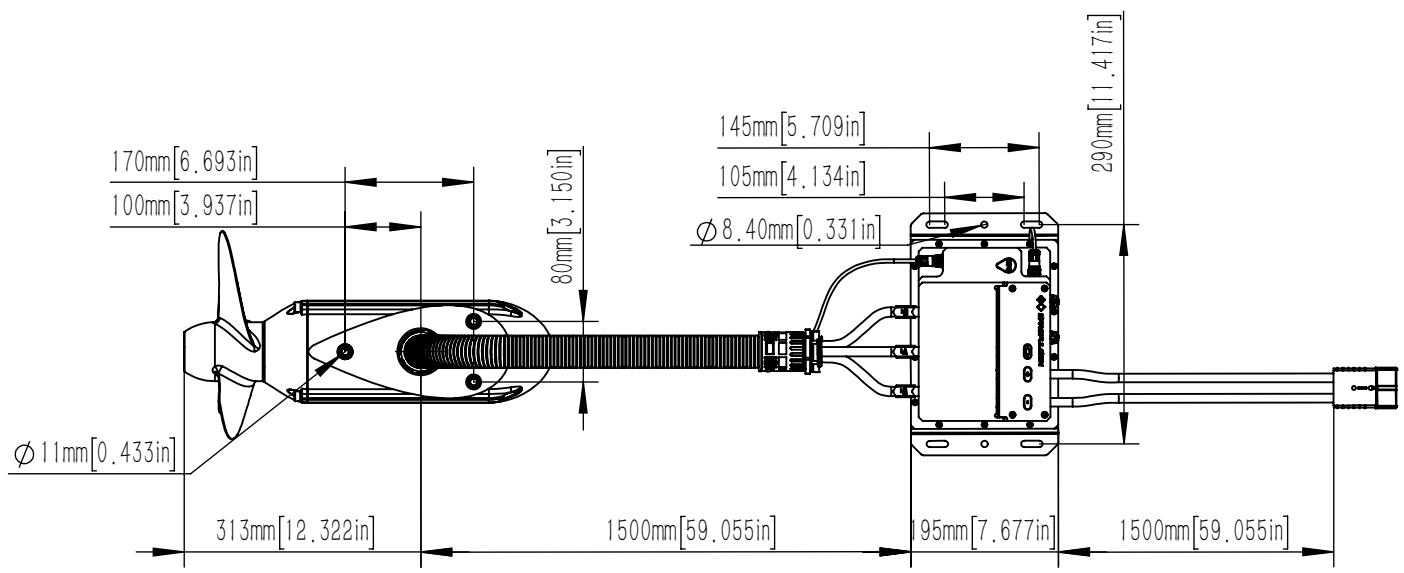

			
Navy 6.0 Evo			
Maßstab	1:14	Version	V1.0

			
Evo Pinne			
Maßstab	1:5	Version	V1.0

			
Evo Fernsteuerung			
Maßstab	1:3	Version	V1.0

			
Evo seitl. Steuerung mit separatem Display			
Maßstab	1:2.5	Version	V1.0

			
EVO Doppelfernsteuerung			
Maßstab	1:3	Version	V1.0

			
Display für Evo seitl. Steuerung und Doppelfernsteuerung			
Maßstab	1:2	Version	V1.0

Unit: mm

* Clearance for cable connection

ePropulsion E40 Batterie			
Artikelnummer: 05319	Erscheinungstag: 27.08.2020	Version: 1.1	Gewicht: 28 kg

Unit: mm

* Clearance for cable connection

ePropulsion E80 Batterie			
Artikelnummer: 05320	Erscheinungstag: 27.08.2020	Version: 1.1	Gewicht: 48 kg

Unit: mm

ePropulsion E175 Batterie			
Artikelnummer: 05321	Erscheinungstag: 27.08.2020	Version: 1.1	Gewicht: 87 kg

			
Pod Drive 1.0 Evo			
Maßstab	1:7	Version	V1.0

			
Pod Drive 3.0 Evo			
Maßstab	1:10	Version	V1.0

			
Pod Drive 6.0 Evo			
Maßstab	1 : 10	Version	V1.0