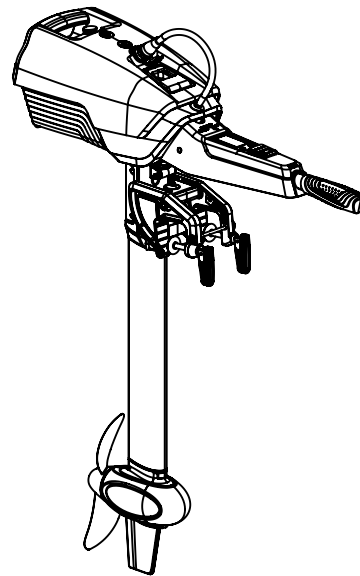

EPROPULSION

TECHNISCHE ZEICHNUNGEN

Technical Drawings

			
Spirit 1.0 Plus			
Maßstab	1:15	Version	V1.0

			
Spirit 1.0 Evo			
Maßstab	1:15	Version	V1.0

			
Spirit 1.0 Evo			
Maßstab	1:15	Version	V1.0

			
Navy 3.0 Evo			
Maßstab	1:12	Version	V1.0

			
Navy 6.0 Evo			
Maßstab	1:14	Version	V1.0

			
Evo Pinne			
Maßstab	1:5	Version	V1.0

			
Evo Fernsteuerung			
Maßstab	1:3	Version	V1.0

			
Evo seitl. Steuerung mit separatem Display			
Maßstab	1:2.5	Version	V1.0

			
EVO Doppelfernsteuerung			
Maßstab	1:3	Version	V1.0

			
Display für Evo seitl. Steuerung und Doppelfernsteuerung			
Maßstab	1:2	Version	V1.0

Unit: mm

* Clearance for cable connection

ePropulsion E40 Batterie			
Artikelnummer: 05319	Erscheinungstag: 27.08.2020	Version: 1.1	Gewicht: 28 kg

Unit: mm

* Clearance for cable connection

ePropulsion E80 Batterie			
Artikelnummer: 05320	Erscheinungstag: 27.08.2020	Version: 1.1	Gewicht: 48 kg

Unit: mm

ePropulsion E175 Batterie			
Artikelnummer: 05321	Erscheinungstag: 27.08.2020	Version: 1.1	Gewicht: 87 kg