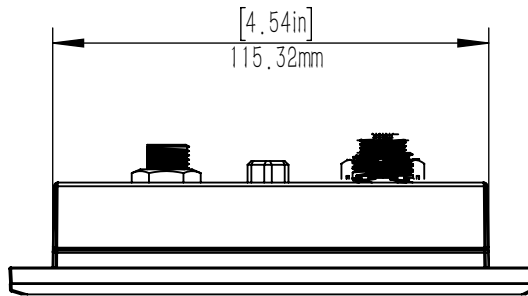

EPROPULSION

TECHNISCHE ZEICHNUNGEN

Technical Drawings

			
Spirit 1.0 Plus			
Maßstab	1:15	Version	V1.0

			
Spirit 1.0 Evo			
Maßstab	1:15	Version	V1.0

			
Spirit 1.0 Evo			
Maßstab	1:15	Version	V1.0

			
Navy 3.0 Evo			
Maßstab	1:12	Version	V1.0

			
Navy 6.0 Evo			
Maßstab	1:14	Version	V1.0

			
Evo Pinne			
Maßstab	1:5	Version	V1.0

			
Evo Fernsteuerung			
Maßstab	1:3	Version	V1.0

			
Evo seitl. Steuerung mit separatem Display			
Maßstab	1:2.5	Version	V1.0

			
EVO Doppelfernsteuerung			
Maßstab	1:3	Version	V1.0

			
Display für Evo seitl. Steuerung und Doppelfernsteuerung			
Maßstab	1:2	Version	V1.0

Unit: mm

* Clearance for cable connection

ePropulsion E40 Batterie			
Artikelnummer: 05319	Erscheinungstag: 27.08.2020	Version: 1.1	Gewicht: 28 kg

Unit: mm

* Clearance for cable connection

ePropulsion E80 Batterie			
Artikelnummer: 05320	Erscheinungstag: 27.08.2020	Version: 1.1	Gewicht: 48 kg

Unit: mm

ePropulsion E175 Batterie			
Artikelnummer: 05321	Erscheinungstag: 27.08.2020	Version: 1.1	Gewicht: 87 kg