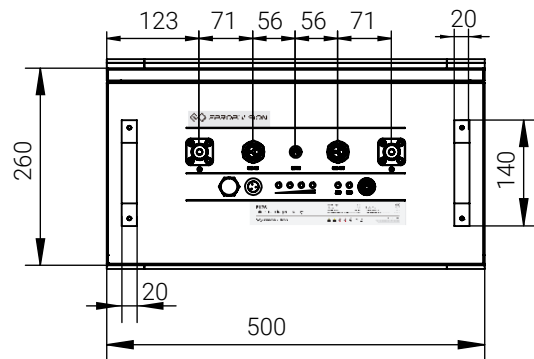

			
Navy 6.0 Evo			
Maßstab	1:14	Version	V1.0

			
Evo Pinne			
Maßstab	1:5	Version	V1.0

			
Evo Fernsteuerung			
Maßstab	1:3	Version	V1.0

			
Evo seitl. Steuerung mit separatem Display			
Maßstab	1:2.5	Version	V1.0

			
EVO Doppelfernsteuerung			
Maßstab	1:3	Version	V1.0

			
Display für Evo seitl. Steuerung und Doppelfernsteuerung			
Maßstab	1:2	Version	V1.0

Unit: mm

* Clearance for cable connection

ePropulsion E40 Batterie			
Artikelnummer: 05319	Erscheinungstag: 27.08.2020	Version: 1.1	Gewicht: 28 kg

Unit: mm

* Clearance for cable connection

ePropulsion E80 Batterie			
Artikelnummer: 05320	Erscheinungstag: 27.08.2020	Version: 1.1	Gewicht: 48 kg

Unit: mm

ePropulsion E175 Batterie			
Artikelnummer: 05321	Erscheinungstag: 27.08.2020	Version: 1.1	Gewicht: 87 kg

			
Pod Drive 1.0 Evo			
Maßstab	1:7	Version	V1.0

			
Pod Drive 3.0 Evo			
Maßstab	1:10	Version	V1.0

			
Pod Drive 6.0 Evo			
Maßstab	1 : 10	Version	V1.0