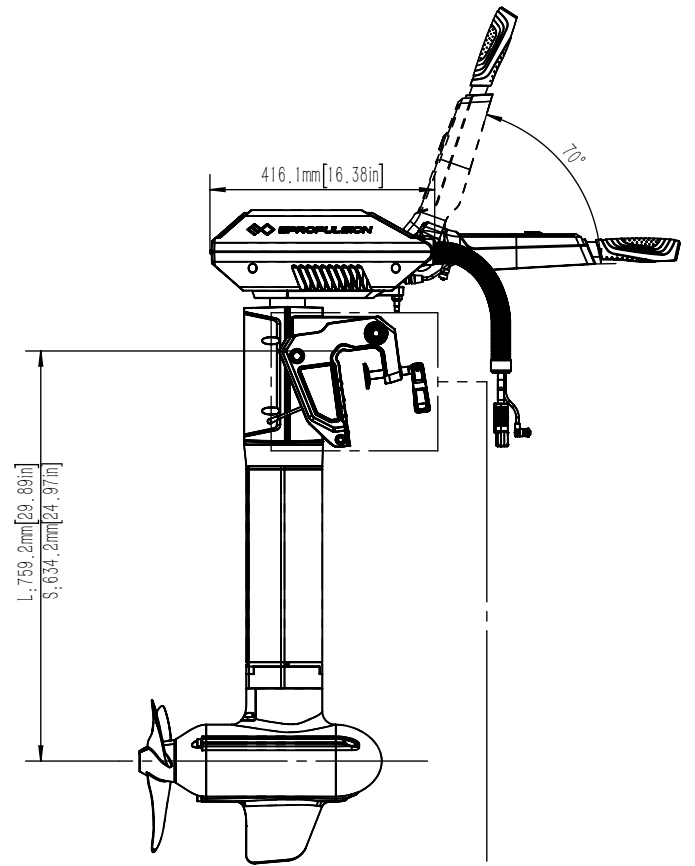

EPROPULSION

TECHNISCHE ZEICHNUNGEN

Technical Drawings

			
Spirit 1.0 Plus			
Maßstab	1:15	Version	V1.0

			
Spirit 1.0 Evo			
Maßstab	1:15	Version	V1.0

			
Spirit 1.0 Evo			
Maßstab	1:15	Version	V1.0

			
Navy 3.0 Evo			
Maßstab	1:12	Version	V1.0

			
Navy 6.0 Evo			
Maßstab	1:14	Version	V1.0

			
Evo Pinne			
Maßstab	1:5	Version	V1.0

			
Evo Fernsteuerung			
Maßstab	1:3	Version	V1.0

			
Evo seitl. Steuerung mit separatem Display			
Maßstab	1:2.5	Version	V1.0

			
EVO Doppelfernsteuerung			
Maßstab	1:3	Version	V1.0

			
Display für Evo seitl. Steuerung und Doppelfernsteuerung			
Maßstab	1:2	Version	V1.0

Unit: mm

* Clearance for cable connection

ePropulsion E40 Batterie			
Artikelnummer: 05319	Erscheinungstag: 27.08.2020	Version: 1.1	Gewicht: 28 kg

Unit: mm

* Clearance for cable connection

ePropulsion E80 Batterie			
Artikelnummer: 05320	Erscheinungstag: 27.08.2020	Version: 1.1	Gewicht: 48 kg

Unit: mm

ePropulsion E175 Batterie			
Artikelnummer: 05321	Erscheinungstag: 27.08.2020	Version: 1.1	Gewicht: 87 kg