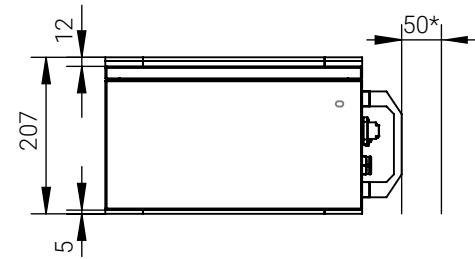

EPROPULSION

TECHNISCHE ZEICHNUNGEN

Technical Drawings

			
Spirit 1.0 Plus			
Maßstab	1:15	Version	V1.0

			
Spirit 1.0 Evo			
Maßstab	1:15	Version	V1.0

			
Spirit 1.0 Evo			
Maßstab	1:15	Version	V1.0

			
Navy 3.0 Evo			
Maßstab	1:12	Version	V1.0

			
Navy 6.0 Evo			
Maßstab	1:14	Version	V1.0

			
Evo Pinne			
Maßstab	1:5	Version	V1.0

			
Evo Fernsteuerung			
Maßstab	1:3	Version	V1.0

			
Evo seitl. Steuerung mit separatem Display			
Maßstab	1:2.5	Version	V1.0

			
EVO Doppelfernsteuerung			
Maßstab	1:3	Version	V1.0

			
Display für Evo seitl. Steuerung und Doppelfernsteuerung			
Maßstab	1:2	Version	V1.0

Unit: mm

* Clearance for cable connection

ePropulsion E40 Batterie			
Artikelnummer: 05319	Erscheinungstag: 27.08.2020	Version: 1.1	Gewicht: 28 kg

Unit: mm

* Clearance for cable connection

ePropulsion E80 Batterie			
Artikelnummer: 05320	Erscheinungstag: 27.08.2020	Version: 1.1	Gewicht: 48 kg

Unit: mm

ePropulsion E175 Batterie			
Artikelnummer: 05321	Erscheinungstag: 27.08.2020	Version: 1.1	Gewicht: 87 kg