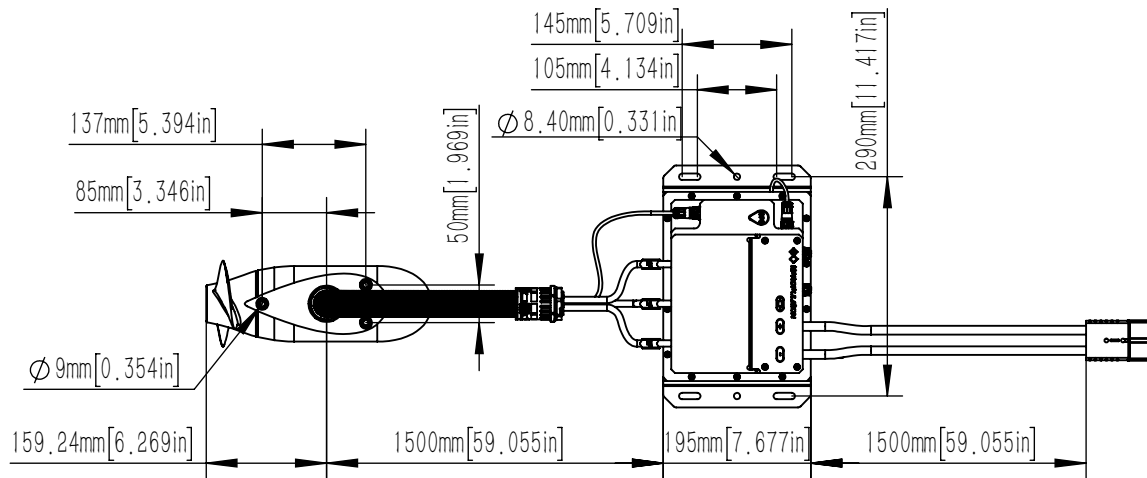

			
Navy 6.0 Evo			
Maßstab	1:14	Version	V1.0

			
Evo Pinne			
Maßstab	1:5	Version	V1.0

			
Evo Fernsteuerung			
Maßstab	1:3	Version	V1.0

			
Evo seitl. Steuerung mit separatem Display			
Maßstab	1:2.5	Version	V1.0

			
EVO Doppelfernsteuerung			
Maßstab	1:3	Version	V1.0

			
Display für Evo seitl. Steuerung und Doppelfernsteuerung			
Maßstab	1:2	Version	V1.0

Unit: mm

* Clearance for cable connection

ePropulsion E40 Batterie			
Artikelnummer: 05319	Erscheinungstag: 27.08.2020	Version: 1.1	Gewicht: 28 kg

Unit: mm

* Clearance for cable connection

ePropulsion E80 Batterie			
Artikelnummer: 05320	Erscheinungstag: 27.08.2020	Version: 1.1	Gewicht: 48 kg

Unit: mm

ePropulsion E175 Batterie			
Artikelnummer: 05321	Erscheinungstag: 27.08.2020	Version: 1.1	Gewicht: 87 kg

			
Pod Drive 1.0 Evo			
Maßstab	1:7	Version	V1.0

			
Pod Drive 3.0 Evo			
Maßstab	1:10	Version	V1.0

			
Pod Drive 6.0 Evo			
Maßstab	1 : 10	Version	V1.0