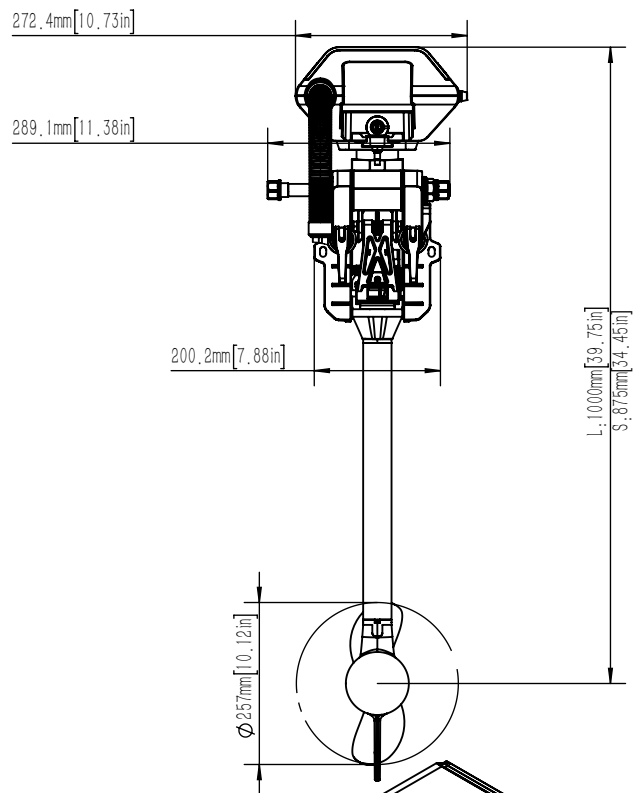

EPROPULSION

TECHNISCHE ZEICHNUNGEN

Technical Drawings

			
Spirit 1.0 Plus			
Maßstab	1:15	Version	V1.0

			
Spirit 1.0 Evo			
Maßstab	1:15	Version	V1.0

			
Spirit 1.0 Evo			
Maßstab	1:15	Version	V1.0

			
Navy 3.0 Evo			
Maßstab	1:12	Version	V1.0

			
Navy 6.0 Evo			
Maßstab	1:14	Version	V1.0

			
Evo Pinne			
Maßstab	1:5	Version	V1.0

			
Evo Fernsteuerung			
Maßstab	1:3	Version	V1.0

			
Evo seitl. Steuerung mit separatem Display			
Maßstab	1:2.5	Version	V1.0

			
EVO Doppelfernsteuerung			
Maßstab	1:3	Version	V1.0

			
Display für Evo seitl. Steuerung und Doppelfernsteuerung			
Maßstab	1:2	Version	V1.0

Unit: mm

* Clearance for cable connection

ePropulsion E40 Batterie			
Artikelnummer: 05319	Erscheinungstag: 27.08.2020	Version: 1.1	Gewicht: 28 kg

Unit: mm

* Clearance for cable connection

ePropulsion E80 Batterie			
Artikelnummer: 05320	Erscheinungstag: 27.08.2020	Version: 1.1	Gewicht: 48 kg

Unit: mm

ePropulsion E175 Batterie			
Artikelnummer: 05321	Erscheinungstag: 27.08.2020	Version: 1.1	Gewicht: 87 kg