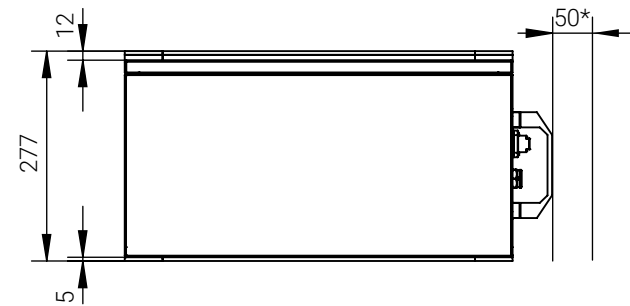

			
EVO Doppelfernsteuerung			
Maßstab	1:3	Version	V1.0

			
Display für Evo seitl. Steuerung und Doppelfernsteuerung			
Maßstab	1:2	Version	V1.0

Unit: mm

* Clearance for cable connection

ePropulsion E40 Batterie			
Artikelnummer: 05319	Erscheinungstag: 27.08.2020	Version: 1.1	Gewicht: 28 kg

Unit: mm

* Clearance for cable connection

ePropulsion E80 Batterie			
Artikelnummer: 05320	Erscheinungstag: 27.08.2020	Version: 1.1	Gewicht: 48 kg

Unit: mm

ePropulsion E175 Batterie			
Artikelnummer: 05321	Erscheinungstag: 27.08.2020	Version: 1.1	Gewicht: 87 kg

			
Pod Drive 1.0 Evo			
Maßstab	1:7	Version	V1.0

			
Pod Drive 3.0 Evo			
Maßstab	1:10	Version	V1.0

			
Pod Drive 6.0 Evo			
Maßstab	1 : 10	Version	V1.0