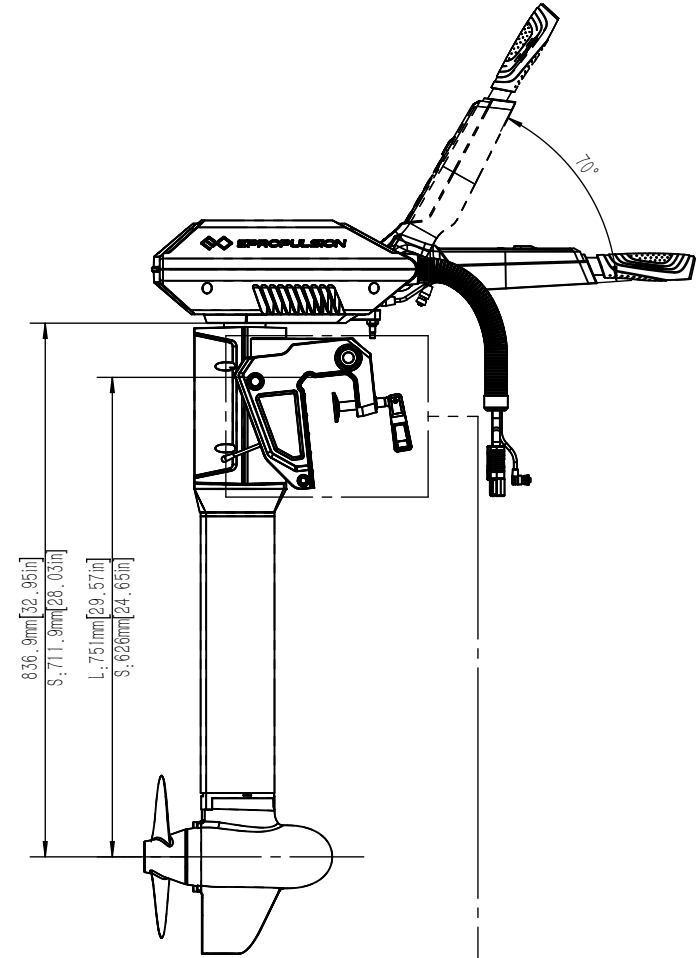

EPROPULSION

TECHNISCHE ZEICHNUNGEN

Technical Drawings

			
Spirit 1.0 Plus			
Maßstab	1:15	Version	V1.0

			
Spirit 1.0 Evo			
Maßstab	1:15	Version	V1.0

			
Spirit 1.0 Evo			
Maßstab	1:15	Version	V1.0

			
Navy 3.0 Evo			
Maßstab	1:12	Version	V1.0

			
Navy 6.0 Evo			
Maßstab	1:14	Version	V1.0

			
Evo Pinne			
Maßstab	1:5	Version	V1.0

			
Evo Fernsteuerung			
Maßstab	1:3	Version	V1.0

			
Evo seitl. Steuerung mit separatem Display			
Maßstab	1:2.5	Version	V1.0

			
EVO Doppelfernsteuerung			
Maßstab	1:3	Version	V1.0

			
Display für Evo seitl. Steuerung und Doppelfernsteuerung			
Maßstab	1:2	Version	V1.0

Unit: mm

* Clearance for cable connection

ePropulsion E40 Batterie			
Artikelnummer: 05319	Erscheinungstag: 27.08.2020	Version: 1.1	Gewicht: 28 kg

Unit: mm

* Clearance for cable connection

ePropulsion E80 Batterie			
Artikelnummer: 05320	Erscheinungstag: 27.08.2020	Version: 1.1	Gewicht: 48 kg

Unit: mm

ePropulsion E175 Batterie			
Artikelnummer: 05321	Erscheinungstag: 27.08.2020	Version: 1.1	Gewicht: 87 kg