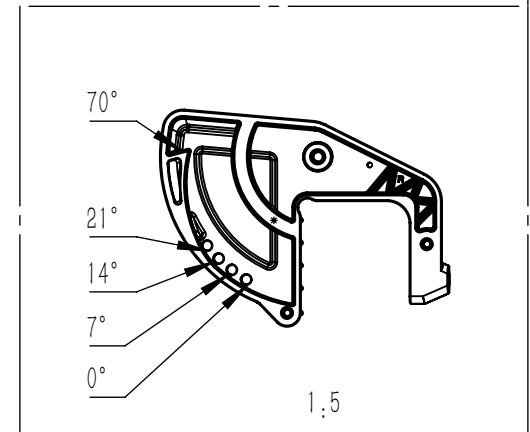

EPROPULSION

TECHNISCHE ZEICHNUNGEN

Technical Drawings

			
Spirit 1.0 Plus			
Maßstab	1:15	Version	V1.0

			
Spirit 1.0 Evo			
Maßstab	1:15	Version	V1.0

			
Spirit 1.0 Evo			
Maßstab	1:15	Version	V1.0

			
Navy 3.0 Evo			
Maßstab	1:12	Version	V1.0

			
Navy 6.0 Evo			
Maßstab	1:14	Version	V1.0

			
Evo Pinne			
Maßstab	1:5	Version	V1.0

			
Evo Fernsteuerung			
Maßstab	1:3	Version	V1.0

			
Evo seitl. Steuerung mit separatem Display			
Maßstab	1:2.5	Version	V1.0

			
EVO Doppelfernsteuerung			
Maßstab	1:3	Version	V1.0

			
Display für Evo seitl. Steuerung und Doppelfernsteuerung			
Maßstab	1:2	Version	V1.0

Unit: mm

* Clearance for cable connection

ePropulsion E40 Batterie			
Artikelnummer: 05319	Erscheinungstag: 27.08.2020	Version: 1.1	Gewicht: 28 kg

Unit: mm

* Clearance for cable connection

ePropulsion E80 Batterie			
Artikelnummer: 05320	Erscheinungstag: 27.08.2020	Version: 1.1	Gewicht: 48 kg

Unit: mm

ePropulsion E175 Batterie			
Artikelnummer: 05321	Erscheinungstag: 27.08.2020	Version: 1.1	Gewicht: 87 kg