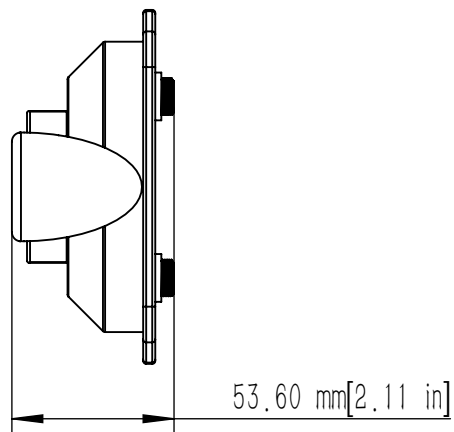

EPROPULSION

TECHNISCHE ZEICHNUNGEN

Technical Drawings

			
Spirit 1.0 Plus			
Maßstab	1:15	Version	V1.0

			
Spirit 1.0 Evo			
Maßstab	1:15	Version	V1.0

			
Spirit 1.0 Evo			
Maßstab	1:15	Version	V1.0

			
Navy 3.0 Evo			
Maßstab	1:12	Version	V1.0

			
Navy 6.0 Evo			
Maßstab	1:14	Version	V1.0

			
Evo Pinne			
Maßstab	1:5	Version	V1.0

			
Evo Fernsteuerung			
Maßstab	1:3	Version	V1.0

			
Evo seitl. Steuerung mit separatem Display			
Maßstab	1:2.5	Version	V1.0

			
EVO Doppelfernsteuerung			
Maßstab	1:3	Version	V1.0

			
Display für Evo seitl. Steuerung und Doppelfernsteuerung			
Maßstab	1:2	Version	V1.0

Unit: mm

* Clearance for cable connection

ePropulsion E40 Batterie			
Artikelnummer: 05319	Erscheinungstag: 27.08.2020	Version: 1.1	Gewicht: 28 kg

Unit: mm

* Clearance for cable connection

ePropulsion E80 Batterie			
Artikelnummer: 05320	Erscheinungstag: 27.08.2020	Version: 1.1	Gewicht: 48 kg

Unit: mm

ePropulsion E175 Batterie			
Artikelnummer: 05321	Erscheinungstag: 27.08.2020	Version: 1.1	Gewicht: 87 kg