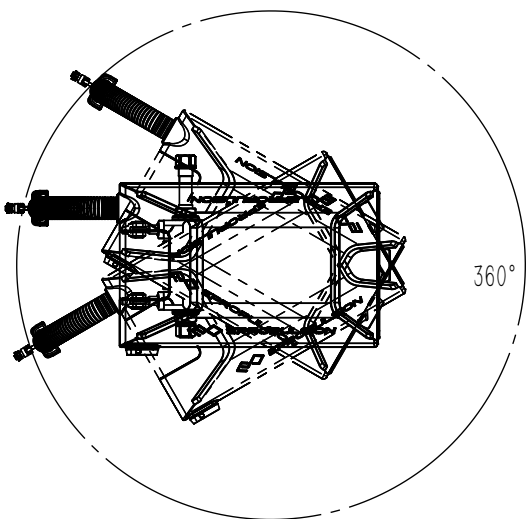

EPROPULSION

TECHNISCHE ZEICHNUNGEN

Technical Drawings

			
Spirit 1.0 Plus			
Maßstab	1:15	Version	V1.0

			
Spirit 1.0 Evo			
Maßstab	1:15	Version	V1.0

			
Spirit 1.0 Evo			
Maßstab	1:15	Version	V1.0

			
Navy 3.0 Evo			
Maßstab	1:12	Version	V1.0

			
Navy 6.0 Evo			
Maßstab	1:14	Version	V1.0

			
Evo Pinne			
Maßstab	1:5	Version	V1.0

			
Evo Fernsteuerung			
Maßstab	1:3	Version	V1.0

			
Evo seitl. Steuerung mit separatem Display			
Maßstab	1:2.5	Version	V1.0

			
EVO Doppelfernsteuerung			
Maßstab	1:3	Version	V1.0

			
Display für Evo seitl. Steuerung und Doppelfernsteuerung			
Maßstab	1:2	Version	V1.0

Unit: mm

* Clearance for cable connection

ePropulsion E40 Batterie			
Artikelnummer: 05319	Erscheinungstag: 27.08.2020	Version: 1.1	Gewicht: 28 kg

Unit: mm

* Clearance for cable connection

ePropulsion E80 Batterie			
Artikelnummer: 05320	Erscheinungstag: 27.08.2020	Version: 1.1	Gewicht: 48 kg

Unit: mm

ePropulsion E175 Batterie			
Artikelnummer: 05321	Erscheinungstag: 27.08.2020	Version: 1.1	Gewicht: 87 kg