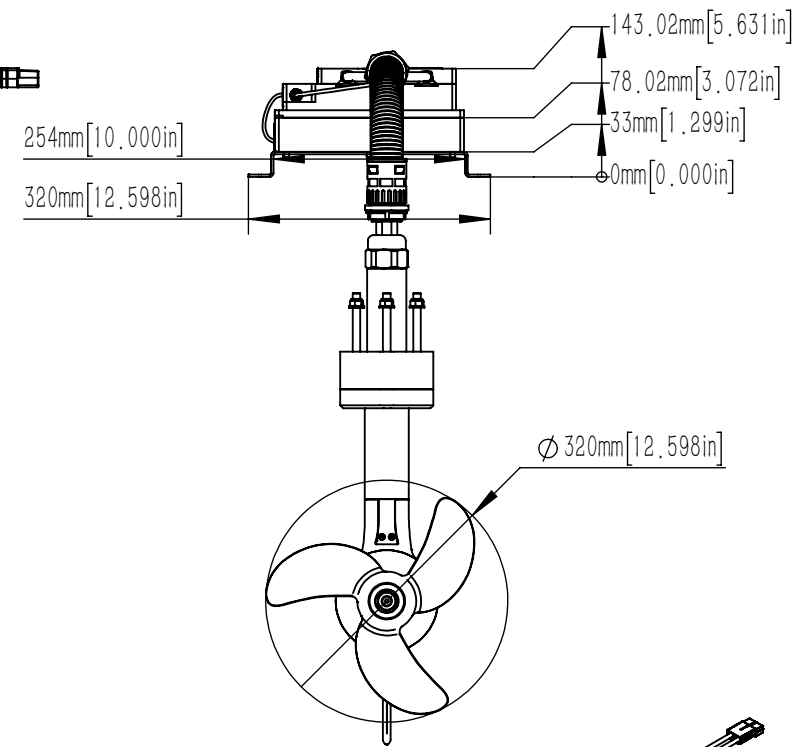

			
Navy 6.0 Evo			
Maßstab	1:14	Version	V1.0

			
Evo Pinne			
Maßstab	1:5	Version	V1.0

			
Evo Fernsteuerung			
Maßstab	1:3	Version	V1.0

			
Evo seitl. Steuerung mit separatem Display			
Maßstab	1:2.5	Version	V1.0

			
EVO Doppelfernsteuerung			
Maßstab	1:3	Version	V1.0

			
Display für Evo seitl. Steuerung und Doppelfernsteuerung			
Maßstab	1:2	Version	V1.0

Unit: mm

* Clearance for cable connection

ePropulsion E40 Batterie			
Artikelnummer: 05319	Erscheinungstag: 27.08.2020	Version: 1.1	Gewicht: 28 kg

Unit: mm

* Clearance for cable connection

ePropulsion E80 Batterie			
Artikelnummer: 05320	Erscheinungstag: 27.08.2020	Version: 1.1	Gewicht: 48 kg

Unit: mm

ePropulsion E175 Batterie			
Artikelnummer: 05321	Erscheinungstag: 27.08.2020	Version: 1.1	Gewicht: 87 kg

			
Pod Drive 1.0 Evo			
Maßstab	1:7	Version	V1.0

			
Pod Drive 3.0 Evo			
Maßstab	1:10	Version	V1.0

			
Pod Drive 6.0 Evo			
Maßstab	1 : 10	Version	V1.0