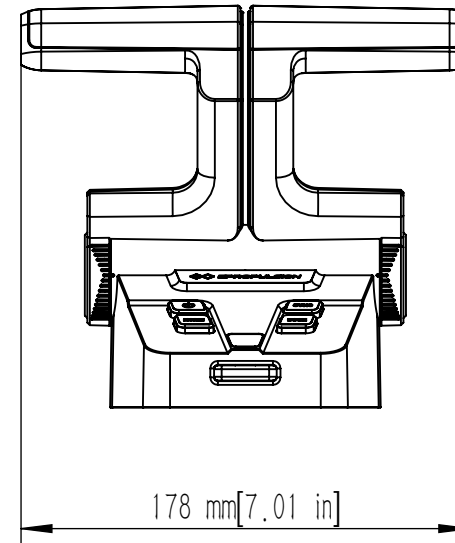

EPROPULSION

TECHNISCHE ZEICHNUNGEN

Technical Drawings

			
Spirit 1.0 Plus			
Maßstab	1:15	Version	V1.0

			
Spirit 1.0 Evo			
Maßstab	1:15	Version	V1.0

			
Spirit 1.0 Evo			
Maßstab	1:15	Version	V1.0

			
Navy 3.0 Evo			
Maßstab	1:12	Version	V1.0

			
Navy 6.0 Evo			
Maßstab	1:14	Version	V1.0

			
Evo Pinne			
Maßstab	1:5	Version	V1.0

			
Evo Fernsteuerung			
Maßstab	1:3	Version	V1.0

			
Evo seitl. Steuerung mit separatem Display			
Maßstab	1:2.5	Version	V1.0

			
EVO Doppelfernsteuerung			
Maßstab	1:3	Version	V1.0

			
Display für Evo seitl. Steuerung und Doppelfernsteuerung			
Maßstab	1:2	Version	V1.0

Unit: mm

* Clearance for cable connection

ePropulsion E40 Batterie			
Artikelnummer: 05319	Erscheinungstag: 27.08.2020	Version: 1.1	Gewicht: 28 kg

Unit: mm

* Clearance for cable connection

ePropulsion E80 Batterie			
Artikelnummer: 05320	Erscheinungstag: 27.08.2020	Version: 1.1	Gewicht: 48 kg

Unit: mm

ePropulsion E175 Batterie			
Artikelnummer: 05321	Erscheinungstag: 27.08.2020	Version: 1.1	Gewicht: 87 kg