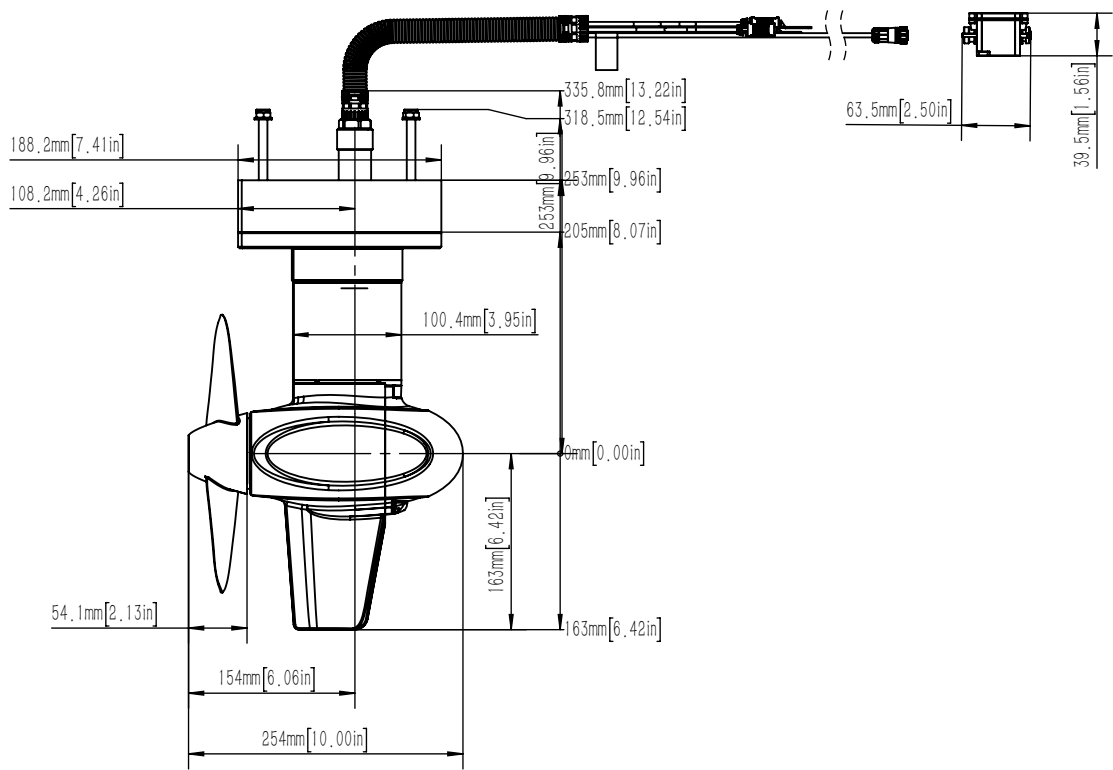

			
Navy 6.0 Evo			
Maßstab	1:14	Version	V1.0

			
Evo Pinne			
Maßstab	1:5	Version	V1.0

			
Evo Fernsteuerung			
Maßstab	1:3	Version	V1.0

			
Evo seitl. Steuerung mit separatem Display			
Maßstab	1:2.5	Version	V1.0

			
EVO Doppelfernsteuerung			
Maßstab	1:3	Version	V1.0

			
Display für Evo seitl. Steuerung und Doppelfernsteuerung			
Maßstab	1:2	Version	V1.0

Unit: mm

* Clearance for cable connection

ePropulsion E40 Batterie			
Artikelnummer: 05319	Erscheinungstag: 27.08.2020	Version: 1.1	Gewicht: 28 kg

Unit: mm

* Clearance for cable connection

ePropulsion E80 Batterie			
Artikelnummer: 05320	Erscheinungstag: 27.08.2020	Version: 1.1	Gewicht: 48 kg

Unit: mm

ePropulsion E175 Batterie			
Artikelnummer: 05321	Erscheinungstag: 27.08.2020	Version: 1.1	Gewicht: 87 kg

			
Pod Drive 1.0 Evo			
Maßstab	1:7	Version	V1.0

			
Pod Drive 3.0 Evo			
Maßstab	1:10	Version	V1.0

			
Pod Drive 6.0 Evo			
Maßstab	1 : 10	Version	V1.0