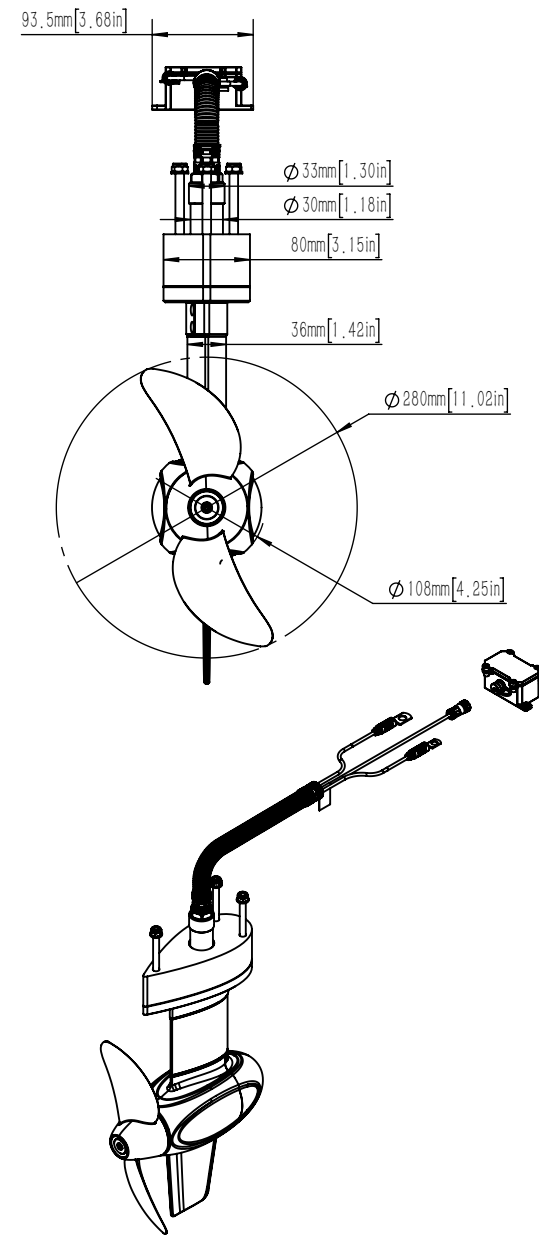

EPROPULSION

TECHNISCHE ZEICHNUNGEN

Technical Drawings

			
Spirit 1.0 Plus			
Maßstab	1:15	Version	V1.0

			
Spirit 1.0 Evo			
Maßstab	1:15	Version	V1.0

			
Spirit 1.0 Evo			
Maßstab	1:15	Version	V1.0

			
Navy 3.0 Evo			
Maßstab	1:12	Version	V1.0

			
Navy 6.0 Evo			
Maßstab	1:14	Version	V1.0

			
Evo Pinne			
Maßstab	1:5	Version	V1.0

			
Evo Fernsteuerung			
Maßstab	1:3	Version	V1.0

			
Evo seitl. Steuerung mit separatem Display			
Maßstab	1:2.5	Version	V1.0

			
EVO Doppelfernsteuerung			
Maßstab	1:3	Version	V1.0

			
Display für Evo seitl. Steuerung und Doppelfernsteuerung			
Maßstab	1:2	Version	V1.0

Unit: mm

* Clearance for cable connection

ePropulsion E40 Batterie			
Artikelnummer: 05319	Erscheinungstag: 27.08.2020	Version: 1.1	Gewicht: 28 kg

Unit: mm

* Clearance for cable connection

ePropulsion E80 Batterie			
Artikelnummer: 05320	Erscheinungstag: 27.08.2020	Version: 1.1	Gewicht: 48 kg

Unit: mm

ePropulsion E175 Batterie			
Artikelnummer: 05321	Erscheinungstag: 27.08.2020	Version: 1.1	Gewicht: 87 kg