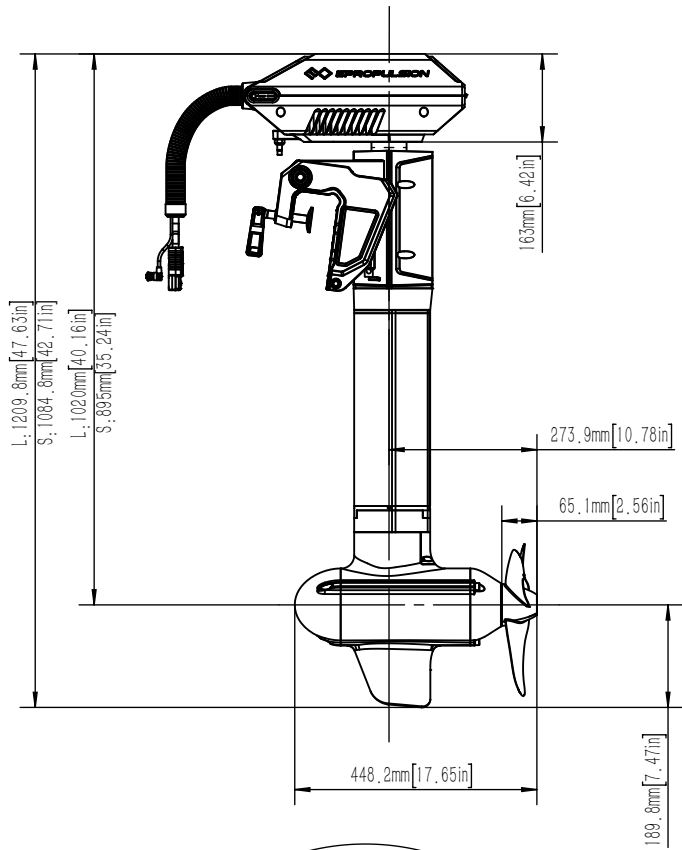

EPROPULSION

TECHNISCHE ZEICHNUNGEN

Technical Drawings

			
Spirit 1.0 Plus			
Maßstab	1:15	Version	V1.0

			
Spirit 1.0 Evo			
Maßstab	1:15	Version	V1.0

			
Spirit 1.0 Evo			
Maßstab	1:15	Version	V1.0

			
Navy 3.0 Evo			
Maßstab	1:12	Version	V1.0

			
Navy 6.0 Evo			
Maßstab	1:14	Version	V1.0

			
Evo Pinne			
Maßstab	1:5	Version	V1.0

			
Evo Fernsteuerung			
Maßstab	1:3	Version	V1.0

			
Evo seitl. Steuerung mit separatem Display			
Maßstab	1:2.5	Version	V1.0

			
EVO Doppelfernsteuerung			
Maßstab	1:3	Version	V1.0

			
Display für Evo seitl. Steuerung und Doppelfernsteuerung			
Maßstab	1:2	Version	V1.0

Unit: mm

* Clearance for cable connection

ePropulsion E40 Batterie			
Artikelnummer: 05319	Erscheinungstag: 27.08.2020	Version: 1.1	Gewicht: 28 kg

Unit: mm

* Clearance for cable connection

ePropulsion E80 Batterie			
Artikelnummer: 05320	Erscheinungstag: 27.08.2020	Version: 1.1	Gewicht: 48 kg

Unit: mm

ePropulsion E175 Batterie			
Artikelnummer: 05321	Erscheinungstag: 27.08.2020	Version: 1.1	Gewicht: 87 kg