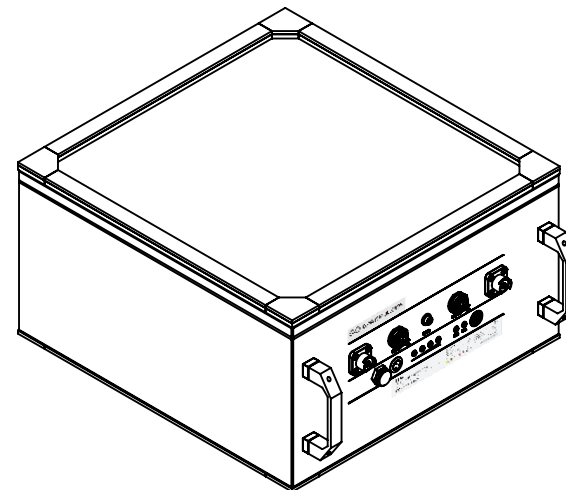

			
EVO Doppelfernsteuerung			
Maßstab	1:3	Version	V1.0

			
Display für Evo seitl. Steuerung und Doppelfernsteuerung			
Maßstab	1:2	Version	V1.0

Unit: mm

* Clearance for cable connection

ePropulsion E40 Batterie			
Artikelnummer: 05319	Erscheinungstag: 27.08.2020	Version: 1.1	Gewicht: 28 kg

Unit: mm

* Clearance for cable connection

ePropulsion E80 Batterie			
Artikelnummer: 05320	Erscheinungstag: 27.08.2020	Version: 1.1	Gewicht: 48 kg

Unit: mm

ePropulsion E175 Batterie			
Artikelnummer: 05321	Erscheinungstag: 27.08.2020	Version: 1.1	Gewicht: 87 kg

			
Pod Drive 1.0 Evo			
Maßstab	1:7	Version	V1.0

			
Pod Drive 3.0 Evo			
Maßstab	1:10	Version	V1.0

			
Pod Drive 6.0 Evo			
Maßstab	1 : 10	Version	V1.0