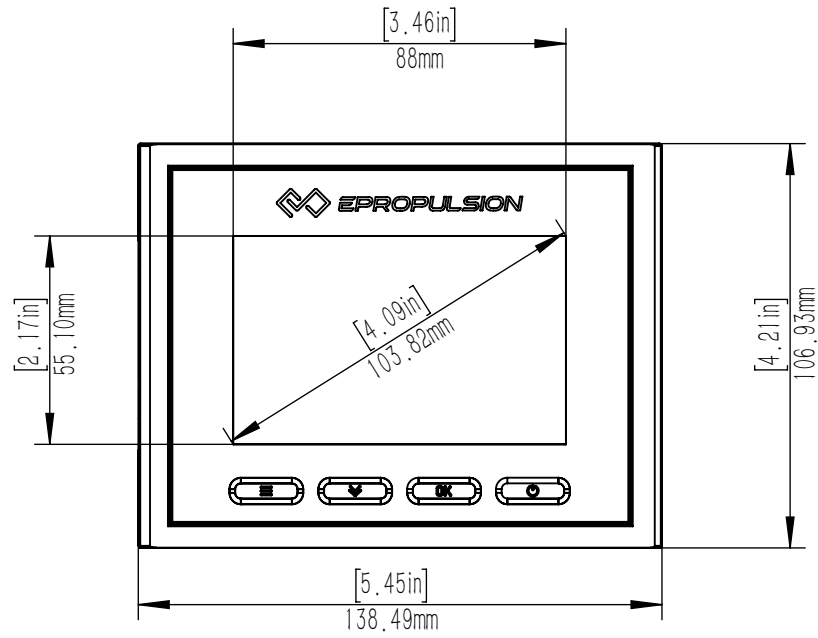

			
Navy 6.0 Evo			
Maßstab	1:14	Version	V1.0

			
Evo Pinne			
Maßstab	1:5	Version	V1.0

			
Evo Fernsteuerung			
Maßstab	1:3	Version	V1.0

			
Evo seitl. Steuerung mit separatem Display			
Maßstab	1:2.5	Version	V1.0

			
EVO Doppelfernsteuerung			
Maßstab	1:3	Version	V1.0

			
Display für Evo seitl. Steuerung und Doppelfernsteuerung			
Maßstab	1:2	Version	V1.0

Unit: mm

* Clearance for cable connection

ePropulsion E40 Batterie			
Artikelnummer: 05319	Erscheinungstag: 27.08.2020	Version: 1.1	Gewicht: 28 kg

Unit: mm

* Clearance for cable connection

ePropulsion E80 Batterie			
Artikelnummer: 05320	Erscheinungstag: 27.08.2020	Version: 1.1	Gewicht: 48 kg

Unit: mm

ePropulsion E175 Batterie			
Artikelnummer: 05321	Erscheinungstag: 27.08.2020	Version: 1.1	Gewicht: 87 kg

			
Pod Drive 1.0 Evo			
Maßstab	1:7	Version	V1.0

			
Pod Drive 3.0 Evo			
Maßstab	1:10	Version	V1.0

			
Pod Drive 6.0 Evo			
Maßstab	1 : 10	Version	V1.0