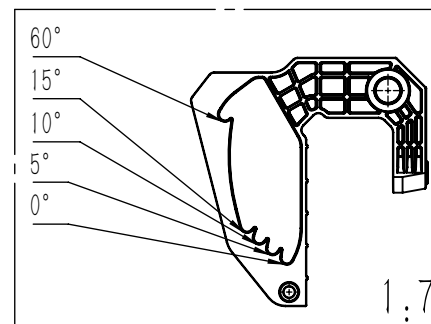

EPROPULSION

TECHNISCHE ZEICHNUNGEN

Technical Drawings

			
Spirit 1.0 Plus			
Maßstab	1:15	Version	V1.0

			
Spirit 1.0 Evo			
Maßstab	1:15	Version	V1.0

			
Spirit 1.0 Evo			
Maßstab	1:15	Version	V1.0

			
Navy 3.0 Evo			
Maßstab	1:12	Version	V1.0

			
Navy 6.0 Evo			
Maßstab	1:14	Version	V1.0

			
Evo Pinne			
Maßstab	1:5	Version	V1.0

			
Evo Fernsteuerung			
Maßstab	1:3	Version	V1.0

			
Evo seitl. Steuerung mit separatem Display			
Maßstab	1:2.5	Version	V1.0

			
EVO Doppelfernsteuerung			
Maßstab	1:3	Version	V1.0

			
Display für Evo seitl. Steuerung und Doppelfernsteuerung			
Maßstab	1:2	Version	V1.0

Unit: mm

* Clearance for cable connection

ePropulsion E40 Batterie			
Artikelnummer: 05319	Erscheinungstag: 27.08.2020	Version: 1.1	Gewicht: 28 kg

Unit: mm

* Clearance for cable connection

ePropulsion E80 Batterie			
Artikelnummer: 05320	Erscheinungstag: 27.08.2020	Version: 1.1	Gewicht: 48 kg

Unit: mm

ePropulsion E175 Batterie			
Artikelnummer: 05321	Erscheinungstag: 27.08.2020	Version: 1.1	Gewicht: 87 kg