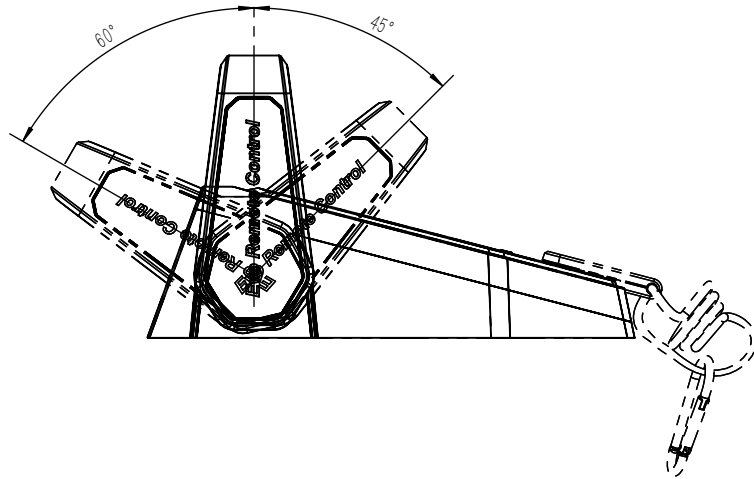

EPROPULSION

TECHNISCHE ZEICHNUNGEN

Technical Drawings

			
Spirit 1.0 Plus			
Maßstab	1:15	Version	V1.0

			
Spirit 1.0 Evo			
Maßstab	1:15	Version	V1.0

			
Spirit 1.0 Evo			
Maßstab	1:15	Version	V1.0

			
Navy 3.0 Evo			
Maßstab	1:12	Version	V1.0

			
Navy 6.0 Evo			
Maßstab	1:14	Version	V1.0

			
Evo Pinne			
Maßstab	1:5	Version	V1.0

			
Evo Fernsteuerung			
Maßstab	1:3	Version	V1.0

			
Evo seitl. Steuerung mit separatem Display			
Maßstab	1:2.5	Version	V1.0

			
EVO Doppelfernsteuerung			
Maßstab	1:3	Version	V1.0

			
Display für Evo seitl. Steuerung und Doppelfernsteuerung			
Maßstab	1:2	Version	V1.0

Unit: mm

* Clearance for cable connection

ePropulsion E40 Batterie			
Artikelnummer: 05319	Erscheinungstag: 27.08.2020	Version: 1.1	Gewicht: 28 kg

Unit: mm

* Clearance for cable connection

ePropulsion E80 Batterie			
Artikelnummer: 05320	Erscheinungstag: 27.08.2020	Version: 1.1	Gewicht: 48 kg

Unit: mm

ePropulsion E175 Batterie			
Artikelnummer: 05321	Erscheinungstag: 27.08.2020	Version: 1.1	Gewicht: 87 kg