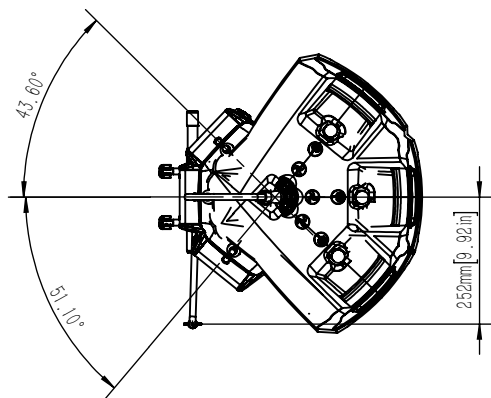

EPROPULSION

TECHNISCHE ZEICHNUNGEN

Technical Drawings

			
Spirit 1.0 Plus			
Maßstab	1:15	Version	V1.0

			
Spirit 1.0 Evo			
Maßstab	1:15	Version	V1.0

			
Spirit 1.0 Evo			
Maßstab	1:15	Version	V1.0

			
Navy 3.0 Evo			
Maßstab	1:12	Version	V1.0

			
Navy 6.0 Evo			
Maßstab	1:14	Version	V1.0

			
Evo Pinne			
Maßstab	1:5	Version	V1.0

			
Evo Fernsteuerung			
Maßstab	1:3	Version	V1.0

			
Evo seitl. Steuerung mit separatem Display			
Maßstab	1:2.5	Version	V1.0

			
EVO Doppelfernsteuerung			
Maßstab	1:3	Version	V1.0

			
Display für Evo seitl. Steuerung und Doppelfernsteuerung			
Maßstab	1:2	Version	V1.0

Unit: mm

* Clearance for cable connection

ePropulsion E40 Batterie			
Artikelnummer: 05319	Erscheinungstag: 27.08.2020	Version: 1.1	Gewicht: 28 kg

Unit: mm

* Clearance for cable connection

ePropulsion E80 Batterie			
Artikelnummer: 05320	Erscheinungstag: 27.08.2020	Version: 1.1	Gewicht: 48 kg

Unit: mm

ePropulsion E175 Batterie			
Artikelnummer: 05321	Erscheinungstag: 27.08.2020	Version: 1.1	Gewicht: 87 kg