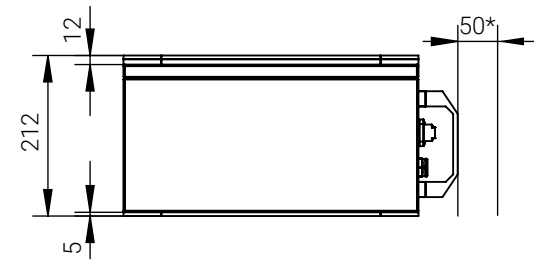

			
Navy 6.0 Evo			
Maßstab	1:14	Version	V1.0

			
Evo Pinne			
Maßstab	1:5	Version	V1.0

			
Evo Fernsteuerung			
Maßstab	1:3	Version	V1.0

			
Evo seitl. Steuerung mit separatem Display			
Maßstab	1:2.5	Version	V1.0

			
EVO Doppelfernsteuerung			
Maßstab	1:3	Version	V1.0

			
Display für Evo seitl. Steuerung und Doppelfernsteuerung			
Maßstab	1:2	Version	V1.0

Unit: mm

* Clearance for cable connection

ePropulsion E40 Batterie			
Artikelnummer: 05319	Erscheinungstag: 27.08.2020	Version: 1.1	Gewicht: 28 kg

Unit: mm

* Clearance for cable connection

ePropulsion E80 Batterie			
Artikelnummer: 05320	Erscheinungstag: 27.08.2020	Version: 1.1	Gewicht: 48 kg

Unit: mm

ePropulsion E175 Batterie			
Artikelnummer: 05321	Erscheinungstag: 27.08.2020	Version: 1.1	Gewicht: 87 kg