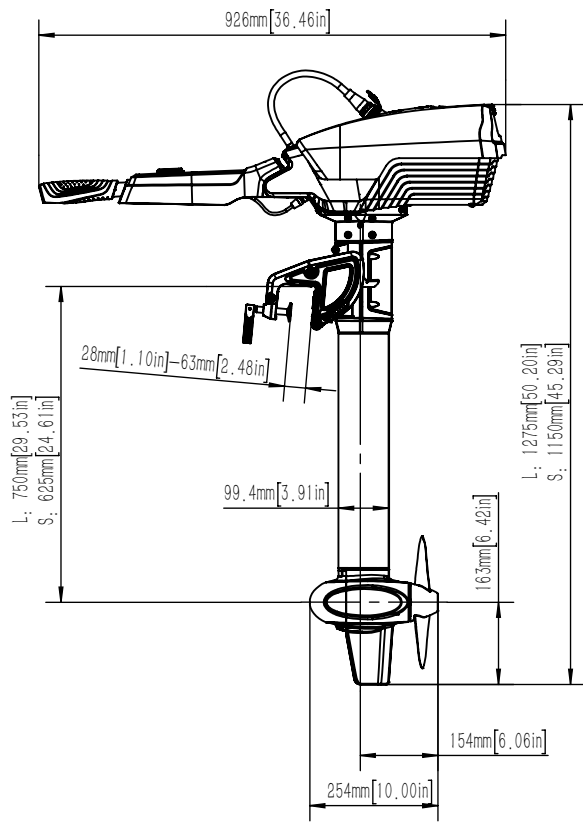

EPROPULSION

TECHNISCHE ZEICHNUNGEN

Technical Drawings

			
Spirit 1.0 Plus			
Maßstab	1:15	Version	V1.0

			
Spirit 1.0 Evo			
Maßstab	1:15	Version	V1.0

			
Spirit 1.0 Evo			
Maßstab	1:15	Version	V1.0

			
Navy 3.0 Evo			
Maßstab	1:12	Version	V1.0

			
Navy 6.0 Evo			
Maßstab	1:14	Version	V1.0

			
Evo Pinne			
Maßstab	1:5	Version	V1.0

			
Evo Fernsteuerung			
Maßstab	1:3	Version	V1.0

			
Evo seitl. Steuerung mit separatem Display			
Maßstab	1:2.5	Version	V1.0

			
EVO Doppelfernsteuerung			
Maßstab	1:3	Version	V1.0

			
Display für Evo seitl. Steuerung und Doppelfernsteuerung			
Maßstab	1:2	Version	V1.0

Unit: mm

* Clearance for cable connection

ePropulsion E40 Batterie			
Artikelnummer: 05319	Erscheinungstag: 27.08.2020	Version: 1.1	Gewicht: 28 kg

Unit: mm

* Clearance for cable connection

ePropulsion E80 Batterie			
Artikelnummer: 05320	Erscheinungstag: 27.08.2020	Version: 1.1	Gewicht: 48 kg

Unit: mm

ePropulsion E175 Batterie			
Artikelnummer: 05321	Erscheinungstag: 27.08.2020	Version: 1.1	Gewicht: 87 kg