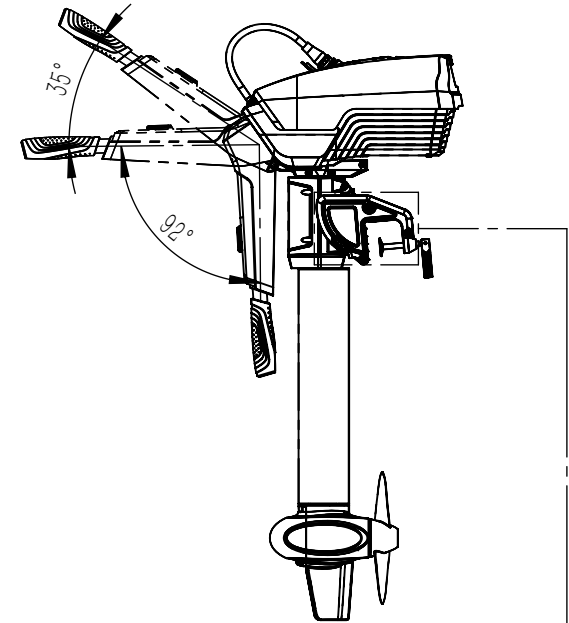

EPROPULSION

TECHNISCHE ZEICHNUNGEN

Technical Drawings

			
Spirit 1.0 Plus			
Maßstab	1:15	Version	V1.0

			
Spirit 1.0 Evo			
Maßstab	1:15	Version	V1.0

			
Spirit 1.0 Evo			
Maßstab	1:15	Version	V1.0

			
Navy 3.0 Evo			
Maßstab	1:12	Version	V1.0

			
Navy 6.0 Evo			
Maßstab	1:14	Version	V1.0

			
Evo Pinne			
Maßstab	1:5	Version	V1.0

			
Evo Fernsteuerung			
Maßstab	1:3	Version	V1.0

			
Evo seitl. Steuerung mit separatem Display			
Maßstab	1:2.5	Version	V1.0

			
EVO Doppelfernsteuerung			
Maßstab	1:3	Version	V1.0

			
Display für Evo seitl. Steuerung und Doppelfernsteuerung			
Maßstab	1:2	Version	V1.0

Unit: mm

* Clearance for cable connection

ePropulsion E40 Batterie			
Artikelnummer: 05319	Erscheinungstag: 27.08.2020	Version: 1.1	Gewicht: 28 kg

Unit: mm

* Clearance for cable connection

ePropulsion E80 Batterie			
Artikelnummer: 05320	Erscheinungstag: 27.08.2020	Version: 1.1	Gewicht: 48 kg

Unit: mm

ePropulsion E175 Batterie			
Artikelnummer: 05321	Erscheinungstag: 27.08.2020	Version: 1.1	Gewicht: 87 kg