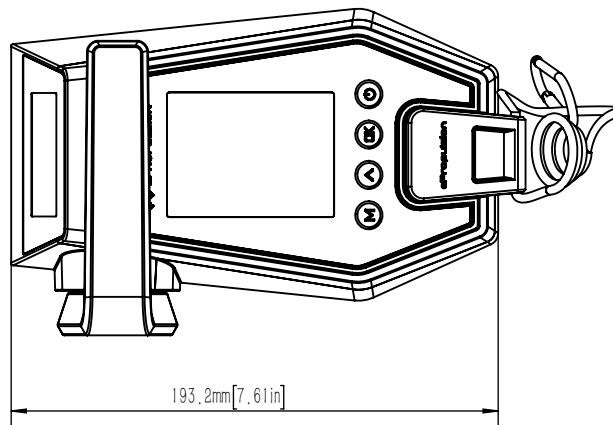

EPROPULSION

TECHNISCHE ZEICHNUNGEN

Technical Drawings

			
Spirit 1.0 Plus			
Maßstab	1:15	Version	V1.0

			
Spirit 1.0 Evo			
Maßstab	1:15	Version	V1.0

			
Spirit 1.0 Evo			
Maßstab	1:15	Version	V1.0

			
Navy 3.0 Evo			
Maßstab	1:12	Version	V1.0

			
Navy 6.0 Evo			
Maßstab	1:14	Version	V1.0

			
Evo Pinne			
Maßstab	1:5	Version	V1.0

			
Evo Fernsteuerung			
Maßstab	1:3	Version	V1.0

			
Evo seitl. Steuerung mit separatem Display			
Maßstab	1:2.5	Version	V1.0

			
EVO Doppelfernsteuerung			
Maßstab	1:3	Version	V1.0

			
Display für Evo seitl. Steuerung und Doppelfernsteuerung			
Maßstab	1:2	Version	V1.0

Unit: mm

* Clearance for cable connection

ePropulsion E40 Batterie			
Artikelnummer: 05319	Erscheinungstag: 27.08.2020	Version: 1.1	Gewicht: 28 kg

Unit: mm

* Clearance for cable connection

ePropulsion E80 Batterie			
Artikelnummer: 05320	Erscheinungstag: 27.08.2020	Version: 1.1	Gewicht: 48 kg

Unit: mm

ePropulsion E175 Batterie			
Artikelnummer: 05321	Erscheinungstag: 27.08.2020	Version: 1.1	Gewicht: 87 kg