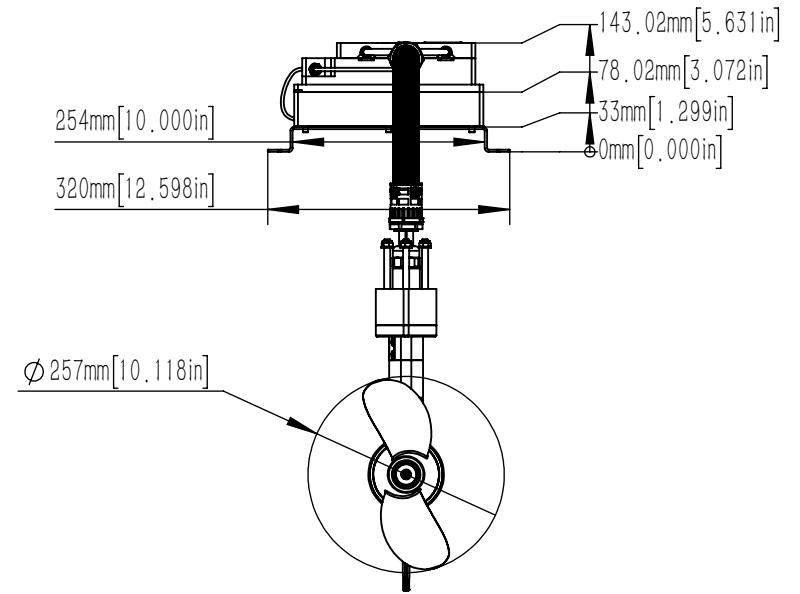

			
Navy 6.0 Evo			
Maßstab	1:14	Version	V1.0

			
Evo Pinne			
Maßstab	1:5	Version	V1.0

			
Evo Fernsteuerung			
Maßstab	1:3	Version	V1.0

			
Evo seitl. Steuerung mit separatem Display			
Maßstab	1:2.5	Version	V1.0

			
EVO Doppelfernsteuerung			
Maßstab	1:3	Version	V1.0

			
Display für Evo seitl. Steuerung und Doppelfernsteuerung			
Maßstab	1:2	Version	V1.0

Unit: mm

* Clearance for cable connection

ePropulsion E40 Batterie			
Artikelnummer: 05319	Erscheinungstag: 27.08.2020	Version: 1.1	Gewicht: 28 kg

Unit: mm

* Clearance for cable connection

ePropulsion E80 Batterie			
Artikelnummer: 05320	Erscheinungstag: 27.08.2020	Version: 1.1	Gewicht: 48 kg

Unit: mm

ePropulsion E175 Batterie			
Artikelnummer: 05321	Erscheinungstag: 27.08.2020	Version: 1.1	Gewicht: 87 kg

			
Pod Drive 1.0 Evo			
Maßstab	1:7	Version	V1.0

			
Pod Drive 3.0 Evo			
Maßstab	1:10	Version	V1.0

			
Pod Drive 6.0 Evo			
Maßstab	1 : 10	Version	V1.0