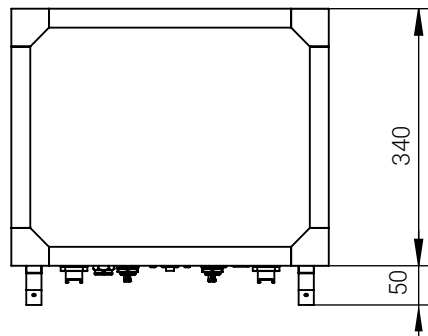

			
EVO Doppelfernsteuerung			
Maßstab	1:3	Version	V1.0

			
Display für Evo seitl. Steuerung und Doppelfernsteuerung			
Maßstab	1:2	Version	V1.0

Unit: mm

* Clearance for cable connection

ePropulsion E40 Batterie			
Artikelnummer: 05319	Erscheinungstag: 27.08.2020	Version: 1.1	Gewicht: 28 kg

Unit: mm

* Clearance for cable connection

ePropulsion E80 Batterie			
Artikelnummer: 05320	Erscheinungstag: 27.08.2020	Version: 1.1	Gewicht: 48 kg

Unit: mm

ePropulsion E175 Batterie			
Artikelnummer: 05321	Erscheinungstag: 27.08.2020	Version: 1.1	Gewicht: 87 kg