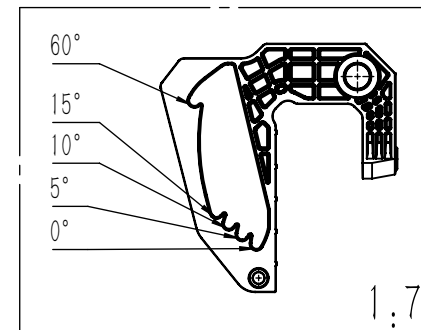

EPROPULSION

TECHNISCHE ZEICHNUNGEN

Technical Drawings

			
Spirit 1.0 Plus			
Maßstab	1:15	Version	V1.0

			
Spirit 1.0 Evo			
Maßstab	1:15	Version	V1.0

			
Spirit 1.0 Evo			
Maßstab	1:15	Version	V1.0

			
Navy 3.0 Evo			
Maßstab	1:12	Version	V1.0

			
Navy 6.0 Evo			
Maßstab	1:14	Version	V1.0

			
Evo Pinne			
Maßstab	1:5	Version	V1.0

			
Evo Fernsteuerung			
Maßstab	1:3	Version	V1.0

			
Evo seitl. Steuerung mit separatem Display			
Maßstab	1:2.5	Version	V1.0

			
EVO Doppelfernsteuerung			
Maßstab	1:3	Version	V1.0

			
Display für Evo seitl. Steuerung und Doppelfernsteuerung			
Maßstab	1:2	Version	V1.0

Unit: mm

* Clearance for cable connection

ePropulsion E40 Batterie			
Artikelnummer: 05319	Erscheinungstag: 27.08.2020	Version: 1.1	Gewicht: 28 kg

Unit: mm

* Clearance for cable connection

ePropulsion E80 Batterie			
Artikelnummer: 05320	Erscheinungstag: 27.08.2020	Version: 1.1	Gewicht: 48 kg

Unit: mm

ePropulsion E175 Batterie			
Artikelnummer: 05321	Erscheinungstag: 27.08.2020	Version: 1.1	Gewicht: 87 kg