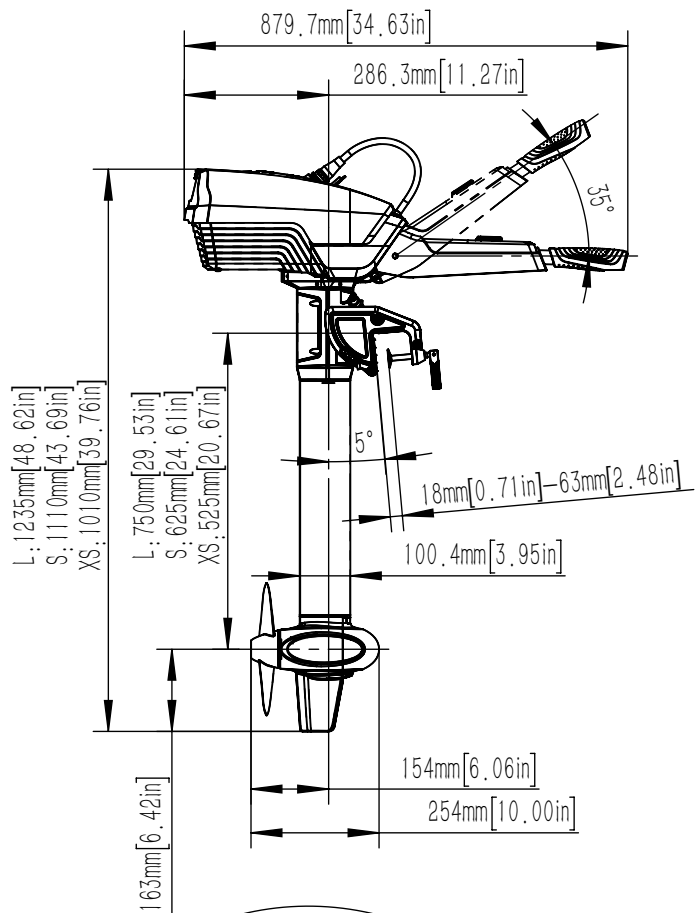

EPROPULSION

TECHNISCHE ZEICHNUNGEN

Technical Drawings

			
Spirit 1.0 Plus			
Maßstab	1:15	Version	V1.0

			
Spirit 1.0 Evo			
Maßstab	1:15	Version	V1.0

			
Spirit 1.0 Evo			
Maßstab	1:15	Version	V1.0

			
Navy 3.0 Evo			
Maßstab	1:12	Version	V1.0

			
Navy 6.0 Evo			
Maßstab	1:14	Version	V1.0

			
Evo Pinne			
Maßstab	1:5	Version	V1.0

			
Evo Fernsteuerung			
Maßstab	1:3	Version	V1.0

			
Evo seitl. Steuerung mit separatem Display			
Maßstab	1:2.5	Version	V1.0

			
EVO Doppelfernsteuerung			
Maßstab	1:3	Version	V1.0

			
Display für Evo seitl. Steuerung und Doppelfernsteuerung			
Maßstab	1:2	Version	V1.0

Unit: mm

* Clearance for cable connection

ePropulsion E40 Batterie			
Artikelnummer: 05319	Erscheinungstag: 27.08.2020	Version: 1.1	Gewicht: 28 kg

Unit: mm

* Clearance for cable connection

ePropulsion E80 Batterie			
Artikelnummer: 05320	Erscheinungstag: 27.08.2020	Version: 1.1	Gewicht: 48 kg

Unit: mm

ePropulsion E175 Batterie			
Artikelnummer: 05321	Erscheinungstag: 27.08.2020	Version: 1.1	Gewicht: 87 kg