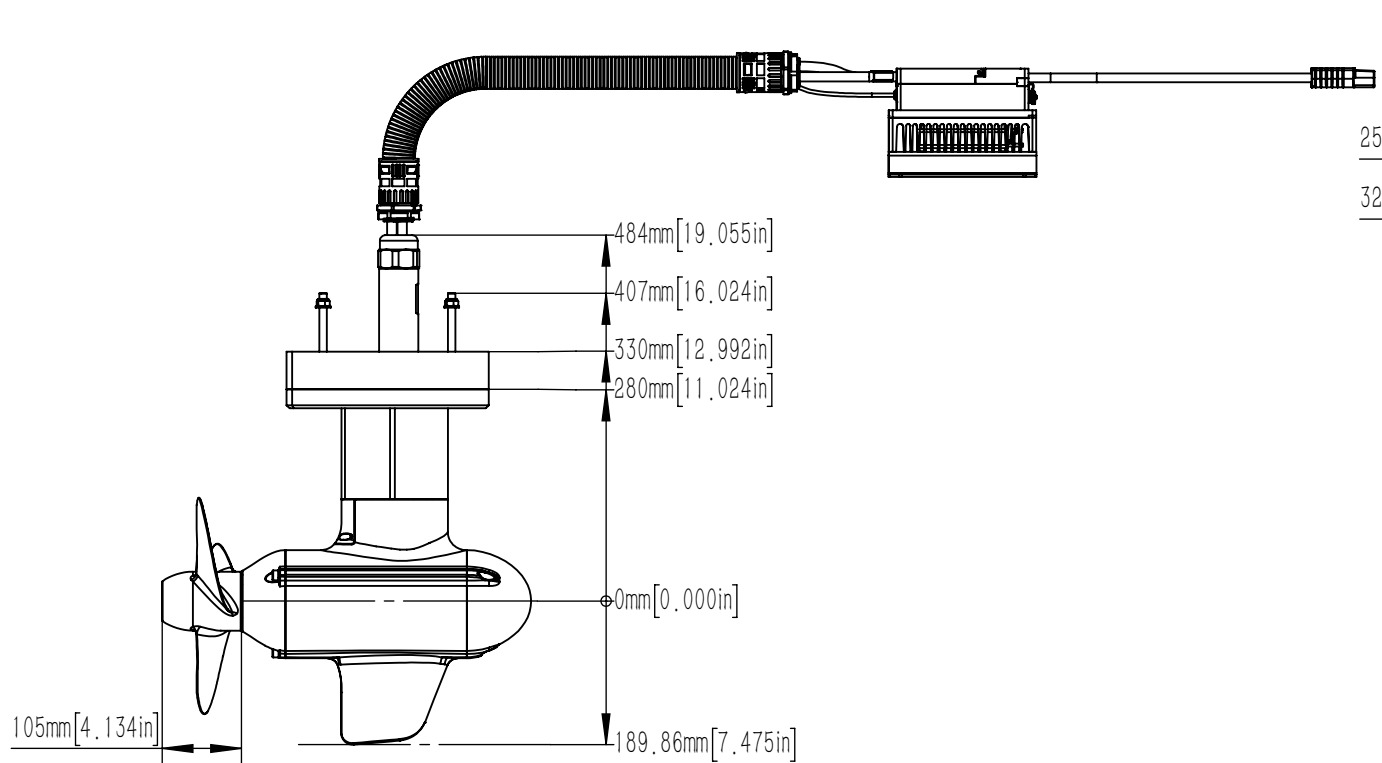

			
Navy 6.0 Evo			
Maßstab	1:14	Version	V1.0

			
Evo Pinne			
Maßstab	1:5	Version	V1.0

			
Evo Fernsteuerung			
Maßstab	1:3	Version	V1.0

			
Evo seitl. Steuerung mit separatem Display			
Maßstab	1:2.5	Version	V1.0

			
EVO Doppelfernsteuerung			
Maßstab	1:3	Version	V1.0

			
Display für Evo seitl. Steuerung und Doppelfernsteuerung			
Maßstab	1:2	Version	V1.0

Unit: mm

* Clearance for cable connection

ePropulsion E40 Batterie			
Artikelnummer: 05319	Erscheinungstag: 27.08.2020	Version: 1.1	Gewicht: 28 kg

Unit: mm

* Clearance for cable connection

ePropulsion E80 Batterie			
Artikelnummer: 05320	Erscheinungstag: 27.08.2020	Version: 1.1	Gewicht: 48 kg

Unit: mm

ePropulsion E175 Batterie			
Artikelnummer: 05321	Erscheinungstag: 27.08.2020	Version: 1.1	Gewicht: 87 kg

			
Pod Drive 1.0 Evo			
Maßstab	1:7	Version	V1.0

			
Pod Drive 3.0 Evo			
Maßstab	1:10	Version	V1.0

			
Pod Drive 6.0 Evo			
Maßstab	1 : 10	Version	V1.0