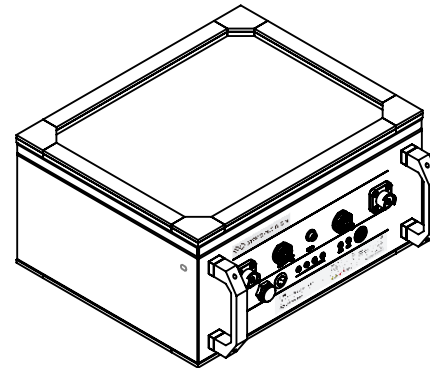

			
Navy 6.0 Evo			
Maßstab	1:14	Version	V1.0

			
Evo Pinne			
Maßstab	1:5	Version	V1.0

			
Evo Fernsteuerung			
Maßstab	1:3	Version	V1.0

			
Evo seitl. Steuerung mit separatem Display			
Maßstab	1:2.5	Version	V1.0

			
EVO Doppelfernsteuerung			
Maßstab	1:3	Version	V1.0

			
Display für Evo seitl. Steuerung und Doppelfernsteuerung			
Maßstab	1:2	Version	V1.0

Unit: mm

* Clearance for cable connection

ePropulsion E40 Batterie			
Artikelnummer: 05319	Erscheinungstag: 27.08.2020	Version: 1.1	Gewicht: 28 kg

Unit: mm

* Clearance for cable connection

ePropulsion E80 Batterie			
Artikelnummer: 05320	Erscheinungstag: 27.08.2020	Version: 1.1	Gewicht: 48 kg

Unit: mm

ePropulsion E175 Batterie			
Artikelnummer: 05321	Erscheinungstag: 27.08.2020	Version: 1.1	Gewicht: 87 kg