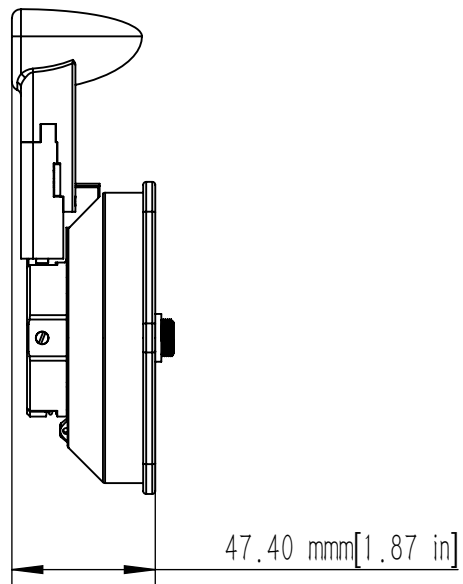

EPROPULSION

TECHNISCHE ZEICHNUNGEN

Technical Drawings

			
Spirit 1.0 Plus			
Maßstab	1:15	Version	V1.0

			
Spirit 1.0 Evo			
Maßstab	1:15	Version	V1.0

			
Spirit 1.0 Evo			
Maßstab	1:15	Version	V1.0

			
Navy 3.0 Evo			
Maßstab	1:12	Version	V1.0

			
Navy 6.0 Evo			
Maßstab	1:14	Version	V1.0

			
Evo Pinne			
Maßstab	1:5	Version	V1.0

			
Evo Fernsteuerung			
Maßstab	1:3	Version	V1.0

			
Evo seitl. Steuerung mit separatem Display			
Maßstab	1:2.5	Version	V1.0

			
EVO Doppelfernsteuerung			
Maßstab	1:3	Version	V1.0

			
Display für Evo seitl. Steuerung und Doppelfernsteuerung			
Maßstab	1:2	Version	V1.0

Unit: mm

* Clearance for cable connection

ePropulsion E40 Batterie			
Artikelnummer: 05319	Erscheinungstag: 27.08.2020	Version: 1.1	Gewicht: 28 kg

Unit: mm

* Clearance for cable connection

ePropulsion E80 Batterie			
Artikelnummer: 05320	Erscheinungstag: 27.08.2020	Version: 1.1	Gewicht: 48 kg

Unit: mm

ePropulsion E175 Batterie			
Artikelnummer: 05321	Erscheinungstag: 27.08.2020	Version: 1.1	Gewicht: 87 kg