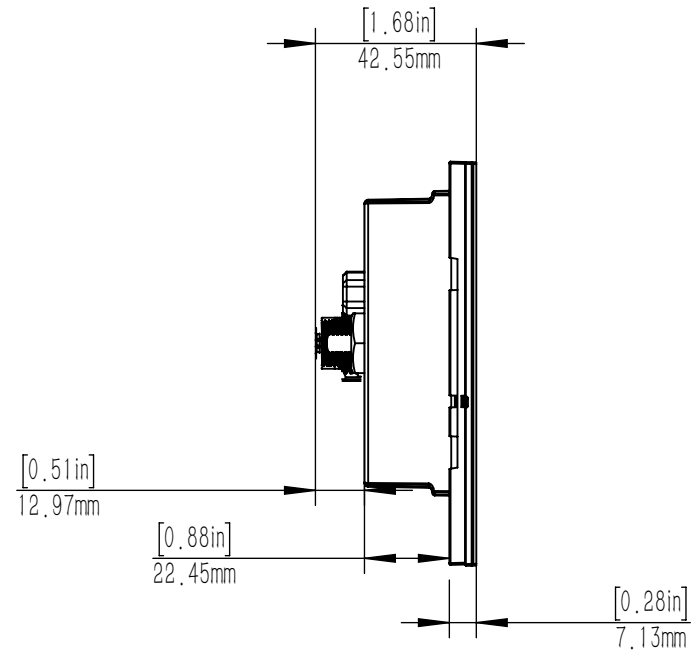

EPROPULSION

TECHNISCHE ZEICHNUNGEN

Technical Drawings

			
Spirit 1.0 Plus			
Maßstab	1:15	Version	V1.0

			
Spirit 1.0 Evo			
Maßstab	1:15	Version	V1.0

			
Spirit 1.0 Evo			
Maßstab	1:15	Version	V1.0

			
Navy 3.0 Evo			
Maßstab	1:12	Version	V1.0

			
Navy 6.0 Evo			
Maßstab	1:14	Version	V1.0

			
Evo Pinne			
Maßstab	1:5	Version	V1.0

			
Evo Fernsteuerung			
Maßstab	1:3	Version	V1.0

			
Evo seitl. Steuerung mit separatem Display			
Maßstab	1:2.5	Version	V1.0

			
EVO Doppelfernsteuerung			
Maßstab	1:3	Version	V1.0

			
Display für Evo seitl. Steuerung und Doppelfernsteuerung			
Maßstab	1:2	Version	V1.0

Unit: mm

* Clearance for cable connection

ePropulsion E40 Batterie			
Artikelnummer: 05319	Erscheinungstag: 27.08.2020	Version: 1.1	Gewicht: 28 kg

Unit: mm

* Clearance for cable connection

ePropulsion E80 Batterie			
Artikelnummer: 05320	Erscheinungstag: 27.08.2020	Version: 1.1	Gewicht: 48 kg

Unit: mm

ePropulsion E175 Batterie			
Artikelnummer: 05321	Erscheinungstag: 27.08.2020	Version: 1.1	Gewicht: 87 kg