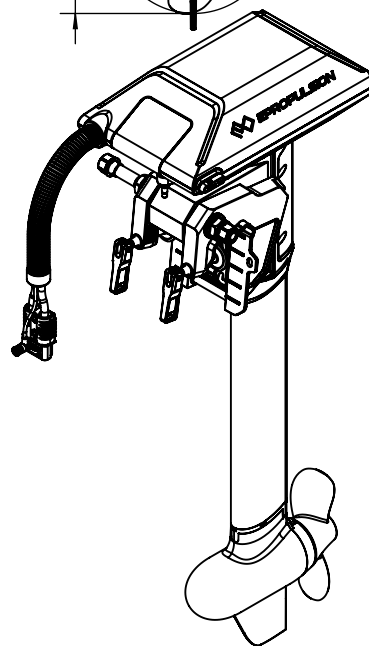

EPROPULSION

TECHNISCHE ZEICHNUNGEN

Technical Drawings

			
Spirit 1.0 Plus			
Maßstab	1:15	Version	V1.0

			
Spirit 1.0 Evo			
Maßstab	1:15	Version	V1.0

			
Spirit 1.0 Evo			
Maßstab	1:15	Version	V1.0

			
Navy 3.0 Evo			
Maßstab	1:12	Version	V1.0

			
Navy 6.0 Evo			
Maßstab	1:14	Version	V1.0

			
Evo Pinne			
Maßstab	1:5	Version	V1.0

			
Evo Fernsteuerung			
Maßstab	1:3	Version	V1.0

			
Evo seitl. Steuerung mit separatem Display			
Maßstab	1:2.5	Version	V1.0

			
EVO Doppelfernsteuerung			
Maßstab	1:3	Version	V1.0

			
Display für Evo seitl. Steuerung und Doppelfernsteuerung			
Maßstab	1:2	Version	V1.0

Unit: mm

* Clearance for cable connection

ePropulsion E40 Batterie			
Artikelnummer: 05319	Erscheinungstag: 27.08.2020	Version: 1.1	Gewicht: 28 kg