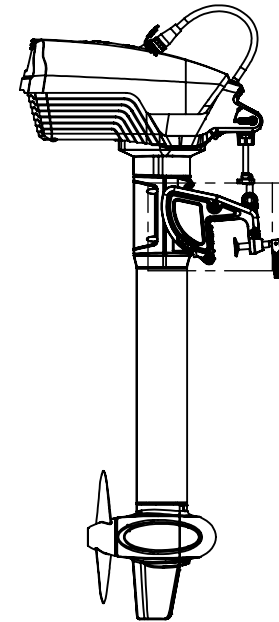

EPROPULSION

TECHNISCHE ZEICHNUNGEN

Technical Drawings

			
Spirit 1.0 Plus			
Maßstab	1:15	Version	V1.0

			
Spirit 1.0 Evo			
Maßstab	1:15	Version	V1.0

			
Spirit 1.0 Evo			
Maßstab	1:15	Version	V1.0

			
Navy 3.0 Evo			
Maßstab	1:12	Version	V1.0

			
Navy 6.0 Evo			
Maßstab	1:14	Version	V1.0

			
Evo Pinne			
Maßstab	1:5	Version	V1.0

			
Evo Fernsteuerung			
Maßstab	1:3	Version	V1.0

			
Evo seitl. Steuerung mit separatem Display			
Maßstab	1:2.5	Version	V1.0

			
EVO Doppelfernsteuerung			
Maßstab	1:3	Version	V1.0

			
Display für Evo seitl. Steuerung und Doppelfernsteuerung			
Maßstab	1:2	Version	V1.0

Unit: mm

* Clearance for cable connection

ePropulsion E40 Batterie			
Artikelnummer: 05319	Erscheinungstag: 27.08.2020	Version: 1.1	Gewicht: 28 kg

Unit: mm

* Clearance for cable connection

ePropulsion E80 Batterie			
Artikelnummer: 05320	Erscheinungstag: 27.08.2020	Version: 1.1	Gewicht: 48 kg

Unit: mm

ePropulsion E175 Batterie			
Artikelnummer: 05321	Erscheinungstag: 27.08.2020	Version: 1.1	Gewicht: 87 kg