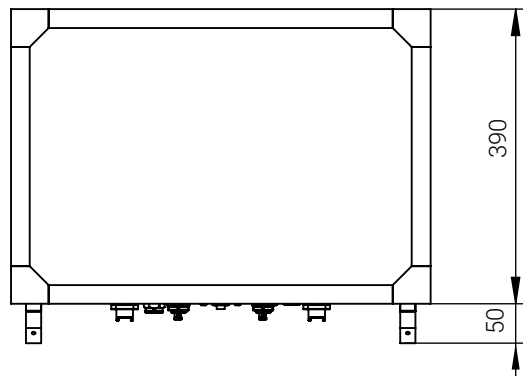

			
EVO Doppelfernsteuerung			
Maßstab	1:3	Version	V1.0

			
Display für Evo seitl. Steuerung und Doppelfernsteuerung			
Maßstab	1:2	Version	V1.0

Unit: mm

* Clearance for cable connection

ePropulsion E40 Batterie			
Artikelnummer: 05319	Erscheinungstag: 27.08.2020	Version: 1.1	Gewicht: 28 kg

Unit: mm

* Clearance for cable connection

ePropulsion E80 Batterie			
Artikelnummer: 05320	Erscheinungstag: 27.08.2020	Version: 1.1	Gewicht: 48 kg

Unit: mm

ePropulsion E175 Batterie			
Artikelnummer: 05321	Erscheinungstag: 27.08.2020	Version: 1.1	Gewicht: 87 kg