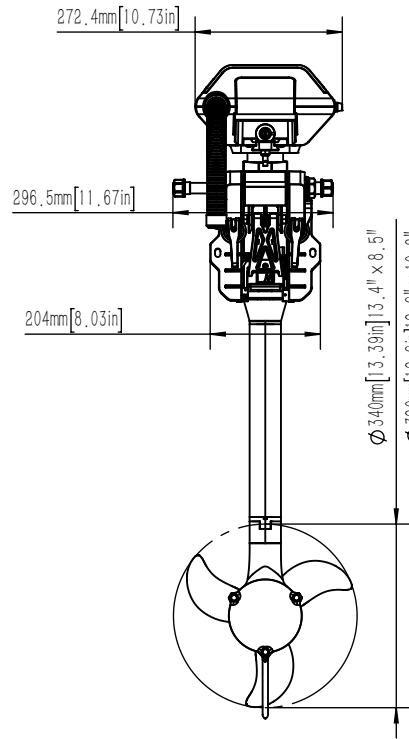

EPROPULSION

TECHNISCHE ZEICHNUNGEN

Technical Drawings

			
Spirit 1.0 Plus			
Maßstab	1:15	Version	V1.0

			
Spirit 1.0 Evo			
Maßstab	1:15	Version	V1.0

			
Spirit 1.0 Evo			
Maßstab	1:15	Version	V1.0

			
Navy 3.0 Evo			
Maßstab	1:12	Version	V1.0

			
Navy 6.0 Evo			
Maßstab	1:14	Version	V1.0

			
Evo Pinne			
Maßstab	1:5	Version	V1.0

			
Evo Fernsteuerung			
Maßstab	1:3	Version	V1.0

			
Evo seitl. Steuerung mit separatem Display			
Maßstab	1:2.5	Version	V1.0

			
EVO Doppelfernsteuerung			
Maßstab	1:3	Version	V1.0

			
Display für Evo seitl. Steuerung und Doppelfernsteuerung			
Maßstab	1:2	Version	V1.0

Unit: mm

* Clearance for cable connection

ePropulsion E40 Batterie			
Artikelnummer: 05319	Erscheinungstag: 27.08.2020	Version: 1.1	Gewicht: 28 kg

Unit: mm

* Clearance for cable connection

ePropulsion E80 Batterie			
Artikelnummer: 05320	Erscheinungstag: 27.08.2020	Version: 1.1	Gewicht: 48 kg

Unit: mm

ePropulsion E175 Batterie			
Artikelnummer: 05321	Erscheinungstag: 27.08.2020	Version: 1.1	Gewicht: 87 kg