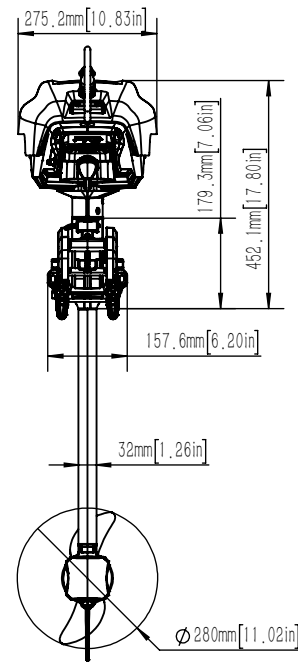

EPROPULSION

TECHNISCHE ZEICHNUNGEN

Technical Drawings

			
Spirit 1.0 Plus			
Maßstab	1:15	Version	V1.0

			
Spirit 1.0 Evo			
Maßstab	1:15	Version	V1.0

			
Spirit 1.0 Evo			
Maßstab	1:15	Version	V1.0

			
Navy 3.0 Evo			
Maßstab	1:12	Version	V1.0

			
Navy 6.0 Evo			
Maßstab	1:14	Version	V1.0

			
Evo Pinne			
Maßstab	1:5	Version	V1.0

			
Evo Fernsteuerung			
Maßstab	1:3	Version	V1.0

			
Evo seitl. Steuerung mit separatem Display			
Maßstab	1:2.5	Version	V1.0

			
EVO Doppelfernsteuerung			
Maßstab	1:3	Version	V1.0

			
Display für Evo seitl. Steuerung und Doppelfernsteuerung			
Maßstab	1:2	Version	V1.0

Unit: mm

* Clearance for cable connection

ePropulsion E40 Batterie			
Artikelnummer: 05319	Erscheinungstag: 27.08.2020	Version: 1.1	Gewicht: 28 kg

Unit: mm

* Clearance for cable connection

ePropulsion E80 Batterie			
Artikelnummer: 05320	Erscheinungstag: 27.08.2020	Version: 1.1	Gewicht: 48 kg

Unit: mm

ePropulsion E175 Batterie			
Artikelnummer: 05321	Erscheinungstag: 27.08.2020	Version: 1.1	Gewicht: 87 kg