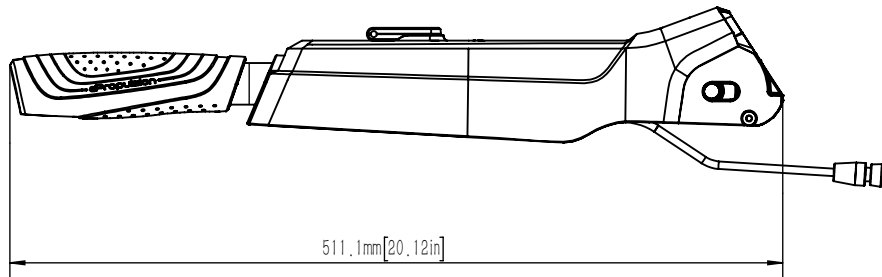

EPROPULSION

TECHNISCHE ZEICHNUNGEN

Technical Drawings

			
Spirit 1.0 Plus			
Maßstab	1:15	Version	V1.0

			
Spirit 1.0 Evo			
Maßstab	1:15	Version	V1.0

			
Spirit 1.0 Evo			
Maßstab	1:15	Version	V1.0

			
Navy 3.0 Evo			
Maßstab	1:12	Version	V1.0

			
Navy 6.0 Evo			
Maßstab	1:14	Version	V1.0

			
Evo Pinne			
Maßstab	1:5	Version	V1.0

			
Evo Fernsteuerung			
Maßstab	1:3	Version	V1.0

			
Evo seitl. Steuerung mit separatem Display			
Maßstab	1:2.5	Version	V1.0

			
EVO Doppelfernsteuerung			
Maßstab	1:3	Version	V1.0

			
Display für Evo seitl. Steuerung und Doppelfernsteuerung			
Maßstab	1:2	Version	V1.0

Unit: mm

* Clearance for cable connection

ePropulsion E40 Batterie			
Artikelnummer: 05319	Erscheinungstag: 27.08.2020	Version: 1.1	Gewicht: 28 kg

Unit: mm

* Clearance for cable connection

ePropulsion E80 Batterie			
Artikelnummer: 05320	Erscheinungstag: 27.08.2020	Version: 1.1	Gewicht: 48 kg

Unit: mm

ePropulsion E175 Batterie			
Artikelnummer: 05321	Erscheinungstag: 27.08.2020	Version: 1.1	Gewicht: 87 kg