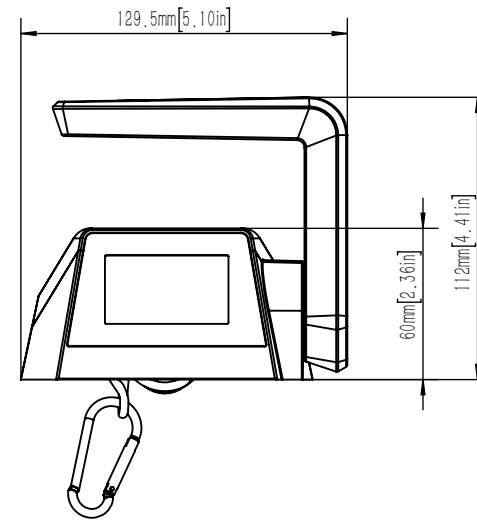

EPROPULSION

TECHNISCHE ZEICHNUNGEN

Technical Drawings

			
Spirit 1.0 Plus			
Maßstab	1:15	Version	V1.0

			
Spirit 1.0 Evo			
Maßstab	1:15	Version	V1.0

			
Spirit 1.0 Evo			
Maßstab	1:15	Version	V1.0

			
Navy 3.0 Evo			
Maßstab	1:12	Version	V1.0

			
Navy 6.0 Evo			
Maßstab	1:14	Version	V1.0

			
Evo Pinne			
Maßstab	1:5	Version	V1.0

			
Evo Fernsteuerung			
Maßstab	1:3	Version	V1.0

			
Evo seitl. Steuerung mit separatem Display			
Maßstab	1:2.5	Version	V1.0

			
EVO Doppelfernsteuerung			
Maßstab	1:3	Version	V1.0

			
Display für Evo seitl. Steuerung und Doppelfernsteuerung			
Maßstab	1:2	Version	V1.0

Unit: mm

* Clearance for cable connection

ePropulsion E40 Batterie			
Artikelnummer: 05319	Erscheinungstag: 27.08.2020	Version: 1.1	Gewicht: 28 kg

Unit: mm

* Clearance for cable connection

ePropulsion E80 Batterie			
Artikelnummer: 05320	Erscheinungstag: 27.08.2020	Version: 1.1	Gewicht: 48 kg

Unit: mm

ePropulsion E175 Batterie			
Artikelnummer: 05321	Erscheinungstag: 27.08.2020	Version: 1.1	Gewicht: 87 kg