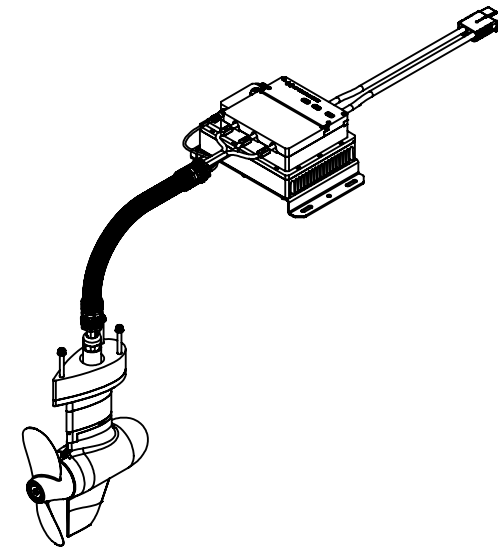

Pod Drive 3.0 Evo			
Maßstab	1:10	Version	V1.0