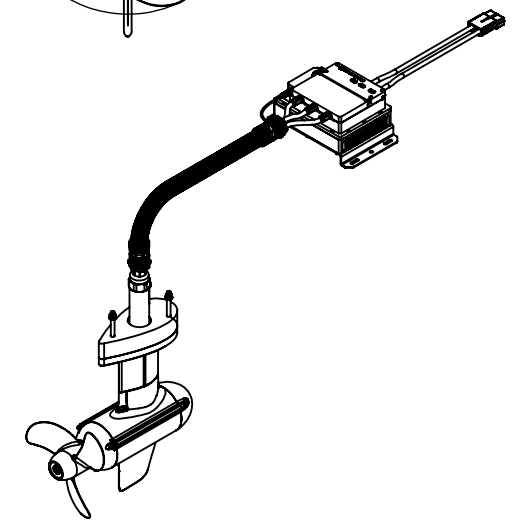

Pod Drive 6.0 Evo			
Maßstab	1 : 10	Version	V1.0