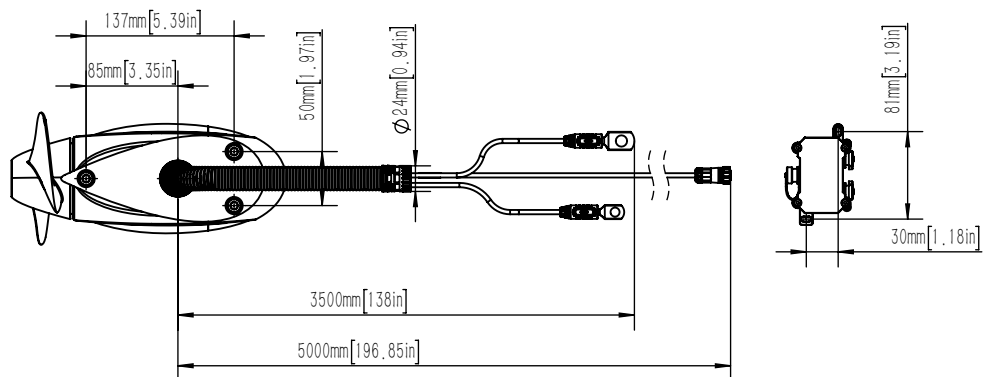

			
Navy 6.0 Evo			
Maßstab	1:14	Version	V1.0

			
Evo Pinne			
Maßstab	1:5	Version	V1.0

			
Evo Fernsteuerung			
Maßstab	1:3	Version	V1.0

			
Evo seitl. Steuerung mit separatem Display			
Maßstab	1:2.5	Version	V1.0

			
EVO Doppelfernsteuerung			
Maßstab	1:3	Version	V1.0

			
Display für Evo seitl. Steuerung und Doppelfernsteuerung			
Maßstab	1:2	Version	V1.0

Unit: mm

* Clearance for cable connection

ePropulsion E40 Batterie			
Artikelnummer: 05319	Erscheinungstag: 27.08.2020	Version: 1.1	Gewicht: 28 kg

Unit: mm

* Clearance for cable connection

ePropulsion E80 Batterie			
Artikelnummer: 05320	Erscheinungstag: 27.08.2020	Version: 1.1	Gewicht: 48 kg

Unit: mm

ePropulsion E175 Batterie			
Artikelnummer: 05321	Erscheinungstag: 27.08.2020	Version: 1.1	Gewicht: 87 kg

			
Pod Drive 1.0 Evo			
Maßstab	1:7	Version	V1.0

			
Pod Drive 3.0 Evo			
Maßstab	1:10	Version	V1.0

			
Pod Drive 6.0 Evo			
Maßstab	1 : 10	Version	V1.0