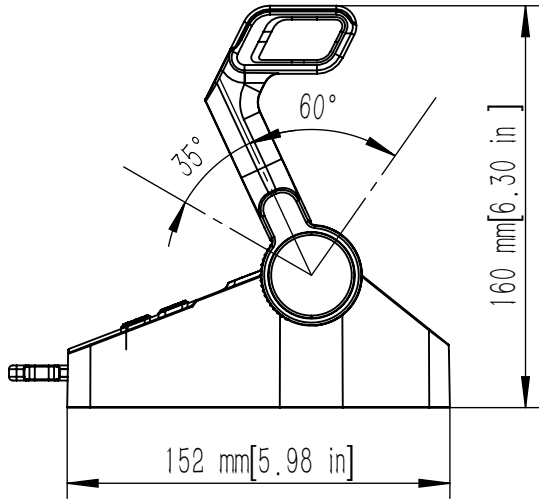

EPROPULSION

TECHNISCHE ZEICHNUNGEN

Technical Drawings

			
Spirit 1.0 Plus			
Maßstab	1:15	Version	V1.0

			
Spirit 1.0 Evo			
Maßstab	1:15	Version	V1.0

			
Spirit 1.0 Evo			
Maßstab	1:15	Version	V1.0

			
Navy 3.0 Evo			
Maßstab	1:12	Version	V1.0

			
Navy 6.0 Evo			
Maßstab	1:14	Version	V1.0

			
Evo Pinne			
Maßstab	1:5	Version	V1.0

			
Evo Fernsteuerung			
Maßstab	1:3	Version	V1.0

			
Evo seitl. Steuerung mit separatem Display			
Maßstab	1:2.5	Version	V1.0

			
EVO Doppelfernsteuerung			
Maßstab	1:3	Version	V1.0

			
Display für Evo seitl. Steuerung und Doppelfernsteuerung			
Maßstab	1:2	Version	V1.0

Unit: mm

* Clearance for cable connection

ePropulsion E40 Batterie			
Artikelnummer: 05319	Erscheinungstag: 27.08.2020	Version: 1.1	Gewicht: 28 kg

Unit: mm

* Clearance for cable connection

ePropulsion E80 Batterie			
Artikelnummer: 05320	Erscheinungstag: 27.08.2020	Version: 1.1	Gewicht: 48 kg

Unit: mm

ePropulsion E175 Batterie			
Artikelnummer: 05321	Erscheinungstag: 27.08.2020	Version: 1.1	Gewicht: 87 kg