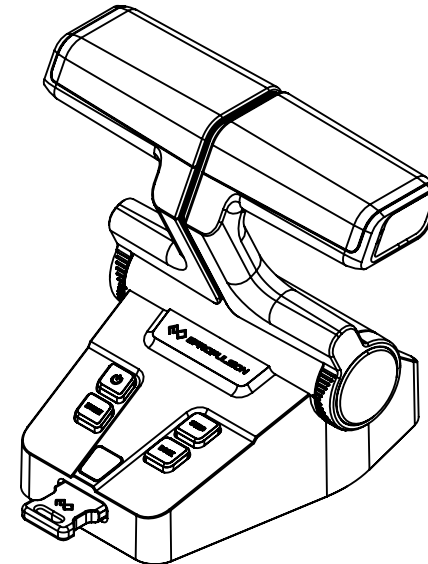

			
Navy 6.0 Evo			
Maßstab	1:14	Version	V1.0

			
Evo Pinne			
Maßstab	1:5	Version	V1.0

			
Evo Fernsteuerung			
Maßstab	1:3	Version	V1.0

			
Evo seitl. Steuerung mit separatem Display			
Maßstab	1:2.5	Version	V1.0

			
EVO Doppelfernsteuerung			
Maßstab	1:3	Version	V1.0

			
Display für Evo seitl. Steuerung und Doppelfernsteuerung			
Maßstab	1:2	Version	V1.0

Unit: mm

* Clearance for cable connection

ePropulsion E40 Batterie			
Artikelnummer: 05319	Erscheinungstag: 27.08.2020	Version: 1.1	Gewicht: 28 kg