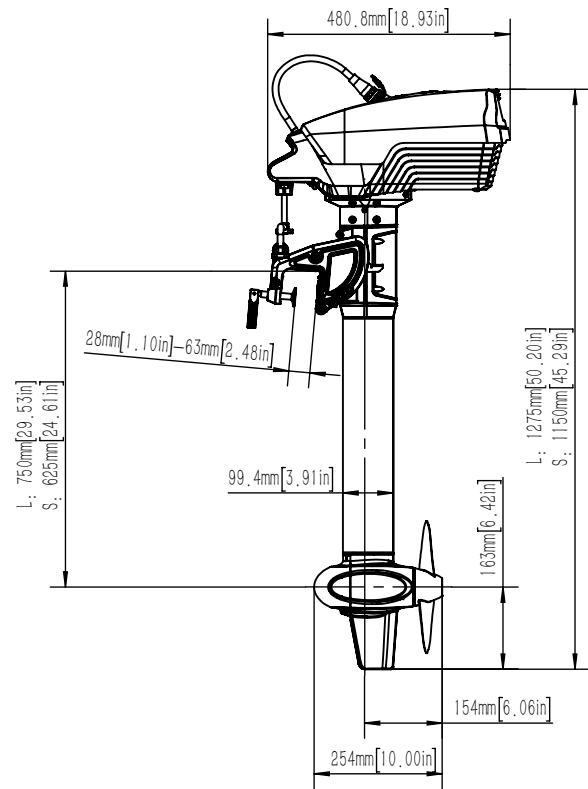

EPROPULSION

TECHNISCHE ZEICHNUNGEN

Technical Drawings

			
Spirit 1.0 Plus			
Maßstab	1:15	Version	V1.0

			
Spirit 1.0 Evo			
Maßstab	1:15	Version	V1.0

			
Spirit 1.0 Evo			
Maßstab	1:15	Version	V1.0

			
Navy 3.0 Evo			
Maßstab	1:12	Version	V1.0

			
Navy 6.0 Evo			
Maßstab	1:14	Version	V1.0

			
Evo Pinne			
Maßstab	1:5	Version	V1.0

			
Evo Fernsteuerung			
Maßstab	1:3	Version	V1.0

			
Evo seitl. Steuerung mit separatem Display			
Maßstab	1:2.5	Version	V1.0

			
EVO Doppelfernsteuerung			
Maßstab	1:3	Version	V1.0

			
Display für Evo seitl. Steuerung und Doppelfernsteuerung			
Maßstab	1:2	Version	V1.0

Unit: mm

* Clearance for cable connection

ePropulsion E40 Batterie			
Artikelnummer: 05319	Erscheinungstag: 27.08.2020	Version: 1.1	Gewicht: 28 kg

Unit: mm

* Clearance for cable connection

ePropulsion E80 Batterie			
Artikelnummer: 05320	Erscheinungstag: 27.08.2020	Version: 1.1	Gewicht: 48 kg

Unit: mm

ePropulsion E175 Batterie			
Artikelnummer: 05321	Erscheinungstag: 27.08.2020	Version: 1.1	Gewicht: 87 kg