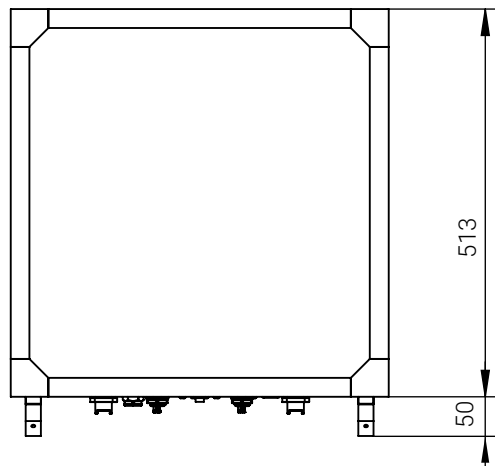

			
EVO Doppelfernsteuerung			
Maßstab	1:3	Version	V1.0

			
Display für Evo seitl. Steuerung und Doppelfernsteuerung			
Maßstab	1:2	Version	V1.0

Unit: mm

* Clearance for cable connection

ePropulsion E40 Batterie			
Artikelnummer: 05319	Erscheinungstag: 27.08.2020	Version: 1.1	Gewicht: 28 kg

Unit: mm

* Clearance for cable connection

ePropulsion E80 Batterie			
Artikelnummer: 05320	Erscheinungstag: 27.08.2020	Version: 1.1	Gewicht: 48 kg

Unit: mm

ePropulsion E175 Batterie			
Artikelnummer: 05321	Erscheinungstag: 27.08.2020	Version: 1.1	Gewicht: 87 kg

			
Pod Drive 1.0 Evo			
Maßstab	1:7	Version	V1.0

			
Pod Drive 3.0 Evo			
Maßstab	1:10	Version	V1.0

			
Pod Drive 6.0 Evo			
Maßstab	1 : 10	Version	V1.0