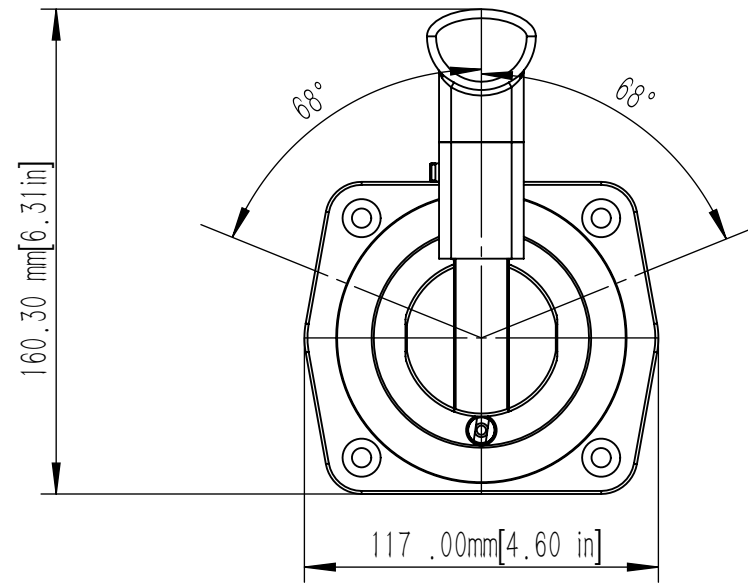

EPROPULSION

TECHNISCHE ZEICHNUNGEN

Technical Drawings

			
Spirit 1.0 Plus			
Maßstab	1:15	Version	V1.0

			
Spirit 1.0 Evo			
Maßstab	1:15	Version	V1.0

			
Spirit 1.0 Evo			
Maßstab	1:15	Version	V1.0

			
Navy 3.0 Evo			
Maßstab	1:12	Version	V1.0

			
Navy 6.0 Evo			
Maßstab	1:14	Version	V1.0

			
Evo Pinne			
Maßstab	1:5	Version	V1.0

			
Evo Fernsteuerung			
Maßstab	1:3	Version	V1.0

			
Evo seitl. Steuerung mit separatem Display			
Maßstab	1:2.5	Version	V1.0

			
EVO Doppelfernsteuerung			
Maßstab	1:3	Version	V1.0

			
Display für Evo seitl. Steuerung und Doppelfernsteuerung			
Maßstab	1:2	Version	V1.0

Unit: mm

* Clearance for cable connection

ePropulsion E40 Batterie			
Artikelnummer: 05319	Erscheinungstag: 27.08.2020	Version: 1.1	Gewicht: 28 kg

Unit: mm

* Clearance for cable connection

ePropulsion E80 Batterie			
Artikelnummer: 05320	Erscheinungstag: 27.08.2020	Version: 1.1	Gewicht: 48 kg

Unit: mm

ePropulsion E175 Batterie			
Artikelnummer: 05321	Erscheinungstag: 27.08.2020	Version: 1.1	Gewicht: 87 kg