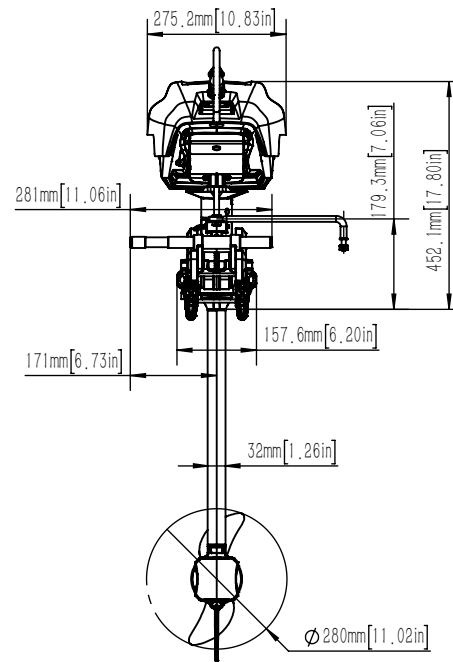

EPROPULSION

TECHNISCHE ZEICHNUNGEN

Technical Drawings

			
Spirit 1.0 Plus			
Maßstab	1:15	Version	V1.0

			
Spirit 1.0 Evo			
Maßstab	1:15	Version	V1.0

			
Spirit 1.0 Evo			
Maßstab	1:15	Version	V1.0

			
Navy 3.0 Evo			
Maßstab	1:12	Version	V1.0

			
Navy 6.0 Evo			
Maßstab	1:14	Version	V1.0

			
Evo Pinne			
Maßstab	1:5	Version	V1.0

			
Evo Fernsteuerung			
Maßstab	1:3	Version	V1.0

			
Evo seitl. Steuerung mit separatem Display			
Maßstab	1:2.5	Version	V1.0

			
EVO Doppelfernsteuerung			
Maßstab	1:3	Version	V1.0

			
Display für Evo seitl. Steuerung und Doppelfernsteuerung			
Maßstab	1:2	Version	V1.0

Unit: mm

* Clearance for cable connection

ePropulsion E40 Batterie			
Artikelnummer: 05319	Erscheinungstag: 27.08.2020	Version: 1.1	Gewicht: 28 kg

Unit: mm

* Clearance for cable connection

ePropulsion E80 Batterie			
Artikelnummer: 05320	Erscheinungstag: 27.08.2020	Version: 1.1	Gewicht: 48 kg

Unit: mm

ePropulsion E175 Batterie			
Artikelnummer: 05321	Erscheinungstag: 27.08.2020	Version: 1.1	Gewicht: 87 kg