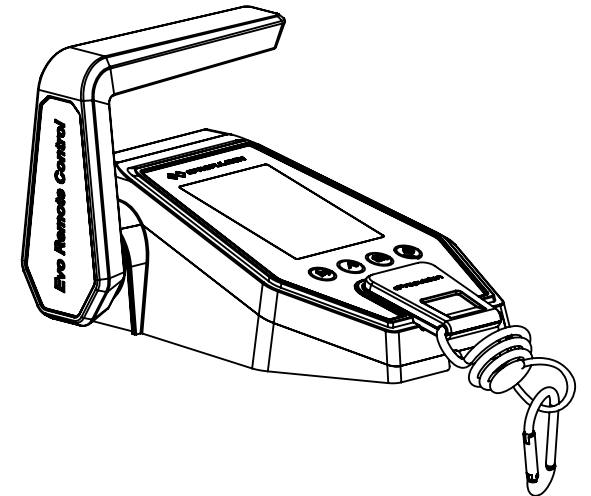

EPROPULSION

TECHNISCHE ZEICHNUNGEN

Technical Drawings

			
Spirit 1.0 Plus			
Maßstab	1:15	Version	V1.0

			
Spirit 1.0 Evo			
Maßstab	1:15	Version	V1.0

			
Spirit 1.0 Evo			
Maßstab	1:15	Version	V1.0

			
Navy 3.0 Evo			
Maßstab	1:12	Version	V1.0

			
Navy 6.0 Evo			
Maßstab	1:14	Version	V1.0

			
Evo Pinne			
Maßstab	1:5	Version	V1.0

			
Evo Fernsteuerung			
Maßstab	1:3	Version	V1.0

			
Evo seitl. Steuerung mit separatem Display			
Maßstab	1:2.5	Version	V1.0

			
EVO Doppelfernsteuerung			
Maßstab	1:3	Version	V1.0

			
Display für Evo seitl. Steuerung und Doppelfernsteuerung			
Maßstab	1:2	Version	V1.0

Unit: mm

* Clearance for cable connection

ePropulsion E40 Batterie			
Artikelnummer: 05319	Erscheinungstag: 27.08.2020	Version: 1.1	Gewicht: 28 kg