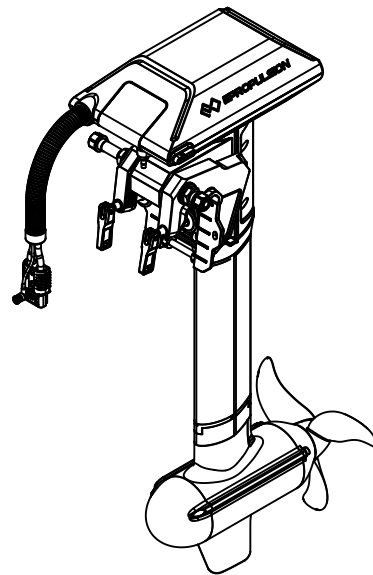

EPROPULSION

TECHNISCHE ZEICHNUNGEN

Technical Drawings

			
Spirit 1.0 Plus			
Maßstab	1:15	Version	V1.0

			
Spirit 1.0 Evo			
Maßstab	1:15	Version	V1.0

			
Spirit 1.0 Evo			
Maßstab	1:15	Version	V1.0

			
Navy 3.0 Evo			
Maßstab	1:12	Version	V1.0

			
Navy 6.0 Evo			
Maßstab	1:14	Version	V1.0

			
Evo Pinne			
Maßstab	1:5	Version	V1.0

			
Evo Fernsteuerung			
Maßstab	1:3	Version	V1.0

			
Evo seitl. Steuerung mit separatem Display			
Maßstab	1:2.5	Version	V1.0

			
EVO Doppelfernsteuerung			
Maßstab	1:3	Version	V1.0

			
Display für Evo seitl. Steuerung und Doppelfernsteuerung			
Maßstab	1:2	Version	V1.0

Unit: mm

* Clearance for cable connection

ePropulsion E40 Batterie			
Artikelnummer: 05319	Erscheinungstag: 27.08.2020	Version: 1.1	Gewicht: 28 kg