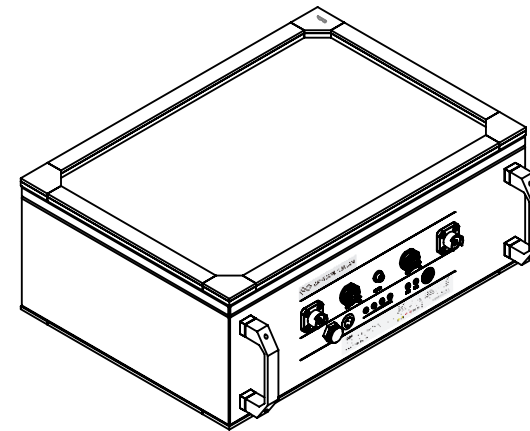

			
Navy 6.0 Evo			
Maßstab	1:14	Version	V1.0

			
Evo Pinne			
Maßstab	1:5	Version	V1.0

			
Evo Fernsteuerung			
Maßstab	1:3	Version	V1.0

			
Evo seitl. Steuerung mit separatem Display			
Maßstab	1:2.5	Version	V1.0

			
EVO Doppelfernsteuerung			
Maßstab	1:3	Version	V1.0

			
Display für Evo seitl. Steuerung und Doppelfernsteuerung			
Maßstab	1:2	Version	V1.0

Unit: mm

* Clearance for cable connection

ePropulsion E40 Batterie			
Artikelnummer: 05319	Erscheinungstag: 27.08.2020	Version: 1.1	Gewicht: 28 kg

Unit: mm

* Clearance for cable connection

ePropulsion E80 Batterie			
Artikelnummer: 05320	Erscheinungstag: 27.08.2020	Version: 1.1	Gewicht: 48 kg

Unit: mm

ePropulsion E175 Batterie			
Artikelnummer: 05321	Erscheinungstag: 27.08.2020	Version: 1.1	Gewicht: 87 kg